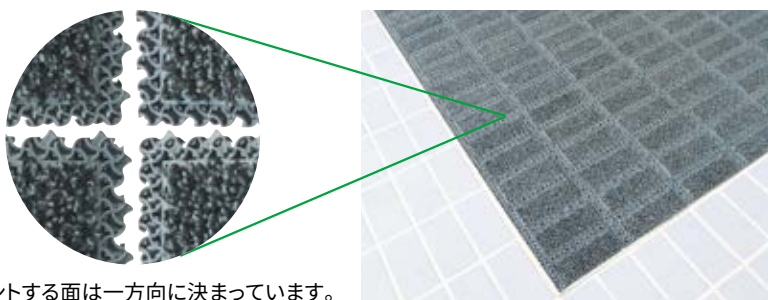

3M™ ノーマッド™ ミニモジュラーマット 9200

シンプルなデザインなので、落ち着いたのあるエントランスに仕上がります。スーパーやデパートの出入り口、ビルやマンションのエントランスの風除室等の落とし込みにお使いください。

自由に組み合わせが可能なジョイントタイプ

ジョイントタイプの寸法安定性に、カーペットの歩行快適性を加えた、耐久性の高いマットです。

ジョイントする面は一方方向に決まっています。

スーパーやデパートの出入り口

床との段差をなくす落とし込み専用

深さ12mmの落とし込みで、マットにつまづく危険性を軽減します。

ビルやマンションのエントランス

仕様

色	素材	サイズ	重量	厚み	入れ目	用途
グレー	塩ビ樹脂 カーペット部分：ナイロン&ポリエステル/ オレフィン系エストラマー	200mm × 200mm	7.5kg / m ² (標準)	12mm (標準)	10枚 / 箱	落とし込み用

各種数値は参考値であり、保証値ではありません。仕様及び外観は、予告なく変更されることがありますのでご了承ください。本書に記載してある事項、技術上のデータ並びに推奨は、すべて当社の信頼している実験に基づいていますが、その正確性若しくは完全性について保証するものではありません。使用者は使用に先立って製品が自己の用途に適合するか否かを判断し、それに伴う危険と責任のすべてを負うものとします。売主及び製造者の義務は、不良であることが証明された製品を取り替えることに限定され、それ以外の責任は負いません。本書に記載されていない事項若しくは推奨は、売主及び製造者の役員が署名した契約書によらない限り、当社は責任を負いません。