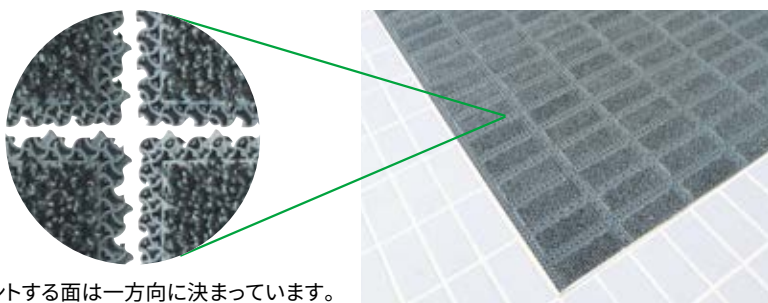

3M™ ノーマッド™ ミニモジュラーマット 9200

シンプルなデザインなので、落ち着いたのあるエントランスに仕上がります。スーパーやデパートの出入り口、ビルやマンションのエントランスの風除室等の落とし込みにお使いください。

自由に組み合わせが可能なジョイントタイプ

ジョイントタイプの寸法安定性に、カーペットの歩行快適性を加えた、耐久性の高いマットです。

ジョイントする面は一方方向に決まっています。

スーパーやデパートの出入り口

床との段差をなくす落とし込み専用

深さ12mmの落とし込みで、マットにつまづく危険性を軽減します。

ビルやマンションのエントランス

仕様

色	素材	サイズ	重量	厚み	入れ目	用途
グレー	塩ビ樹脂 カーペット部分：ナイロン&ポリエステル/ オレフィン系エストラマー	200mm × 200mm	7.5kg / m ² (標準)	12mm (標準)	10枚 / 箱	落とし込み用

各種数値は参考値であり、保証値ではありません。仕様及び外観は、予告なく変更されることがありますのでご了承ください。本書に記載してある事項、技術上のデータ並びに推奨は、すべて当社の信頼している実験に基づいていますが、その正確性若しくは完全性について保証するものではありません。使用者は使用に先立って製品が自己の用途に適合するか否かを判断し、それに伴う危険と責任のすべてを負うものとします。売主及び製造者の義務は、不良であることが証明された製品を取り替えることに限定され、それ以外の責任は負いません。本書に記載されていない事項若しくは推奨は、売主及び製造者の役員が署名した契約書によらない限り、当社は責任を負いません。