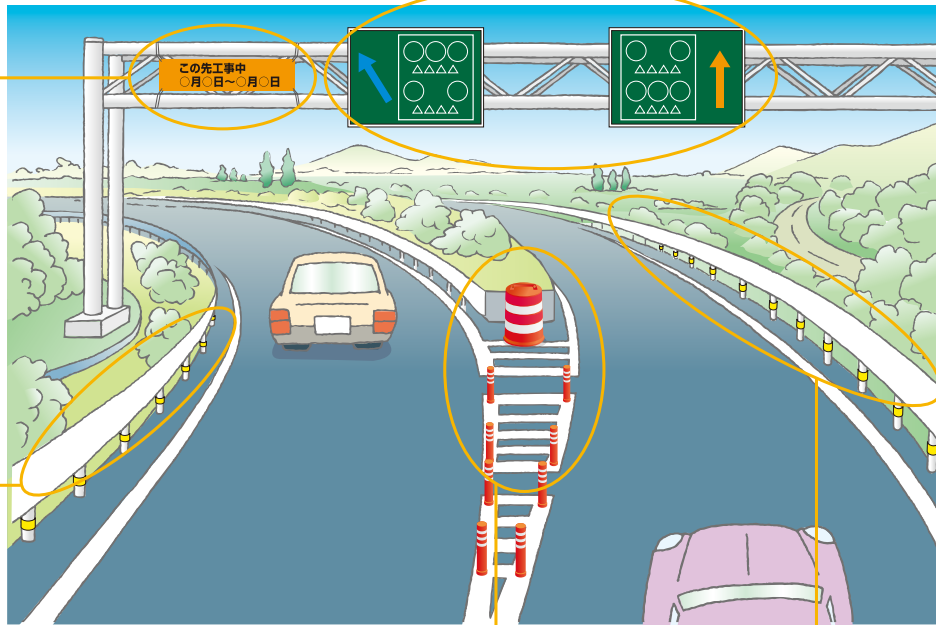

3M™ 分岐誘導対策製品

わかりにくいジャンクション・分岐を
わかりやすい色と光でスムーズに誘導します。

知らない道路などはカーナビゲーションがあっても、ドライバーにとっては不安なもの。

わかりやすい分岐の誘導は、事故防止の面からも重要なポイントになります。

3M™ 分岐誘導対策製品は優れた反射性に加え、

色分けすることで視認性のさらなる向上を実現。

初めて通るドライバーにとっても、

わかりやすい誘導を実現します。

道路標識から工事用品まで、用途も多彩な3M™ 分岐誘導対策製品

● 3M™ ダイヤモンドグレード™ 不織布付反射シート RS20シリーズ

不織布を裏面に持つ反射シートです。単体で横断幕などに活用でき、表面に印刷加工等も可能です。また、巻き取ることや折りたたむ事もできます。

● 3M™ ダイヤモンドグレード™ DG³ 超高輝度反射シート (広角プリズム型フルキューブ)

高い反射性能と広角性能により、視認性に優れた反射シートです。また、耐久性能にも優れ、各種照明式や従来の反射式に比べて高いコストパフォーマンスを実現します。

● 3M™ ウェーブ・ライト・ラインHG (High Grade)

反射シートを山型に加工することで道路の平行面を反射させることを可能にします。矢印や文字の印刷も可能で、色分けによる誘導などにも活用できます。

● 3M™ フレキシブルプリズム反射シート

高い反射性能、柔軟性、耐衝撃性、被着体との良好な接着特性を併せもつプリズム構造の反射シートです。コーン、視線誘導ポール、クッションドラムなどの保安工事用品をはじめ、ガードレールの支柱や遮断管など、多岐にわたる用途に利用可能です。