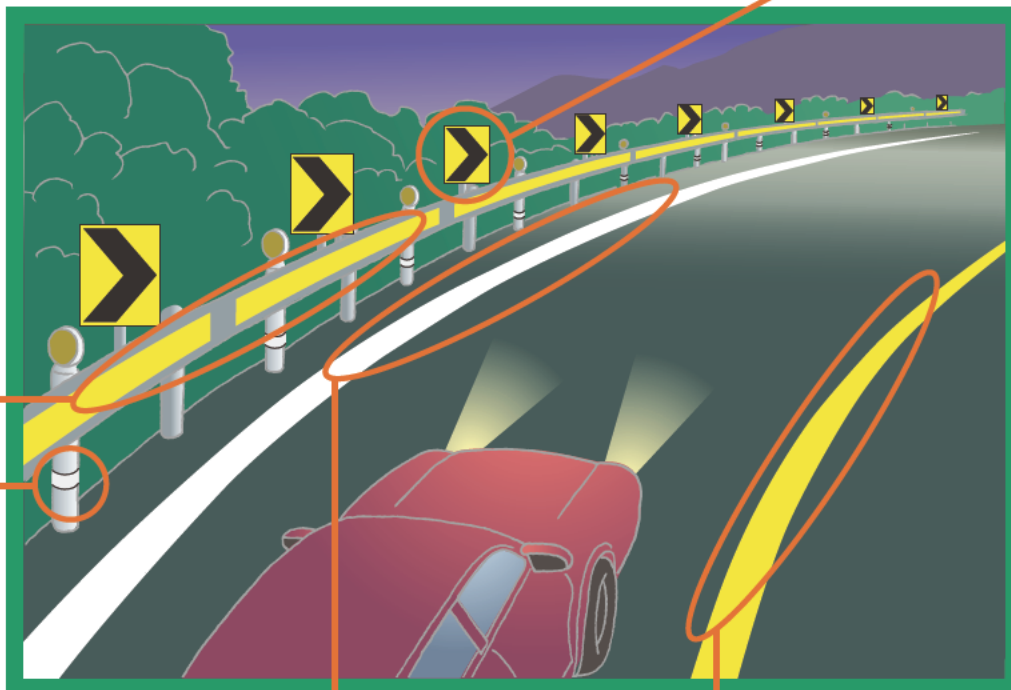

3M™ カーブ対策・事故対策製品

カーブや夜間の雨天走行などでの事故防止へ。
3M™ カーブ対策・事故対策製品は、24時間・365日休みません。

カーブ対策や事故対策の難しさは、現場ごとにその原因と対策が異なることが挙げられます。
3M™ カーブ対策・事故対策製品は、昼間はもちろんのこと、優れた反射性能による夜間の視認性、
蛍光色による薄暮時・視界不良時の視認性確保、
特殊な反射素子による雨天時夜間に反射する路面標示材など、多種多様な製品群をラインナップ。
それぞれの現場にマッチした製品をご提案し、ドライバーの安全走行をサポートします。

いつでも、どこでも、フルに活躍する、3M™ カーブ対策・事故対策製品

★3M™ ウェーブ・ライト・ライン HG (High Grade)

ウェーブ・ライト・ライン HG (High Grade) は、反射シートを山型に加工することで道路の平行面を反射させることを可能にします。製品のバリエーションが豊富で、様々な箇所に設置が可能です。また、矢印や文字の印刷も可能で、特注製品にも対応しています。

★3M™ ダイヤモンドグレード™ DG³ 超高輝度反射シート 蛍光広角プリズム型フルキューブ

昼間は勿論、夜間は優れた反射性能で、薄暮時や悪天候時は蛍光色の効果でドライバーに情報を伝えます。シェブロンマーカ―(矢印板)だけでなく、注意喚起標識として様々な場面で活用されています。

★3M™ フレキシブルプリズム反射シート

高い反射性能、柔軟性、耐衝撃性、被着体との良好な接着特性を併せもつプリズム構造の反射シートです。ガードレールなどの各種支柱に巻きつけることで、簡便な視線誘導として活用できます。