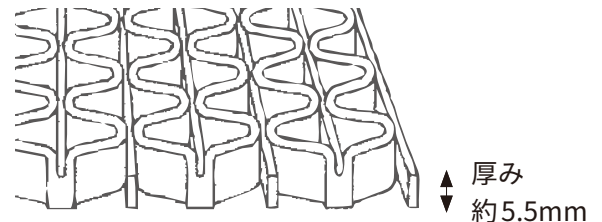

3M™ エントラップ™ マット 3200 ウェットエリア

プールサイド・シャワールームなどの足もと用のマットです。

断面図

メリット
1

素足での歩行に適した
ソフトな歩行感触

メリット
2

Z型構造で**水切れ**がよく
スリップ防止に効果的

メリット
3

裏地がなく、
メンテナンスが簡単

メリット
4

扉の開閉の障害になりにくい
薄手タイプ

用途例

製品仕様

素材	構造	重量	厚み	防災	色	発注品番	サイズ
塩化ビニール	Z型構造	3.5kg / m ² (標準)	約 5.5mm	防災性能試験合格品	青	E/WT BLU 900X6	900mm×6m

お取扱上の注意事項

- マットの機能を十分に発揮させるために日頃のメンテナンスをお勧めします。
- マットの素材やご使用場所の環境等から、長時間ご使用いただきますとマットの形状が変化することがあります。形状の変化により通行に支障をきたす場合は、新しいマットへの交換をお勧めします。
- 製品仕様は予告無く変更される場合があります。