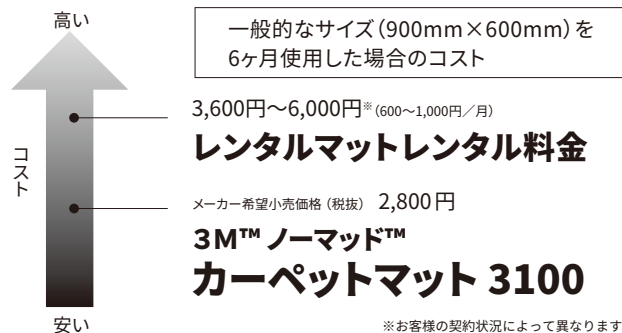

価格

サイズ	メーカー希望小売価格 (税抜)
900mm×600mm ^(※)	¥2,800
900mm×1500mm	¥7,200

※店頭でのディスプレイに適したハンガー付き包装の製品もございます。

製品仕様

素材	ポリプロピレン (裏地:塩化ビニール)
厚み	約8mm
重量	3.5kg/㎡ (標準)
構造	カーペットタイプ (4辺に一体エッジが付きます)
色	 グレー 茶 赤 緑

お取扱上の注意事項

- マットの機能を十分に発揮させるために日頃のメンテナンスをお勧めします。
- マットの素材やご使用場所の環境等から、長時間ご使用いただきますとマットの形状が変化することがあります。形状の変化により通行に支障をきたす場合は、新しいマットへの交換をお勧めします。
- 製品仕様は予告なく変更される場合があります。

3M、ノーマッドは、3M社の商標です。

スリーエム ジャパン株式会社
コマーシャルケア事業部
<http://www.mmm.co.jp/ccd/>

Please Recycle. Printed in Japan.
© 3M 2016. All Rights Reserved.

MAT-139-E (1016) BS

拡大写真

2種類の繊維の組み合わせと凹凸構造で土砂・水分を取り除いて閉じ込めます。

レンタルマットと比較して、大きなコストダウンができる可能性があります。