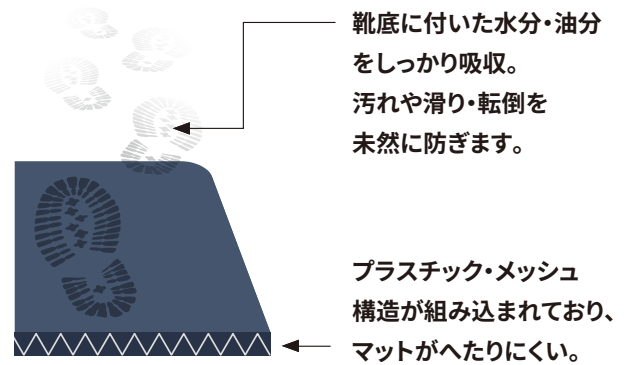

3M™ ノーマッド™ ベーシックマット

作業エリアからの水分・油分・汚れの拡散を防ぎます

大量の水分・油分を吸収・保持します

糸の構成や繊維の構造に工夫をこらしており、一般的なレンタルマットの約2倍の水分・油分の吸収が可能です。

耐久性を向上

構造にプラスチック・メッシュ構造を組み込み、使用によるへたりや傷みの進行を抑えています。

設置や交換も簡単

裏面にあらかじめ特殊粘着剤*を塗布しており、粘着テープ等での固定が必要ありません。

*用途に応じた十分な粘着強度があり、かつ、マットをはがした時の糊残りが少ない粘着剤

このような場所でのご使用をお勧めします

作業エリアの出入り口

店舗や事務エリアに水分・油分を持ちこませない

機械・冷蔵ケースなどの前

水分・油分を拡散させない

金型交換時の一時置き

3M™ ノーマッド™ ベーシックマットは、ココが違います

一般的なレンタルマット

3M™ ノーマッド™ ベーシックマット

水分と油分の吸収
／
耐久性

設置
／
交換

製品仕様

製品名	3M™ ノーマッド™ ベーシックマット
素材	ポリプロピレン
厚み	約8mm
色	グレー
重量	900×690mm/0.6kg、900×1380mm/1.2kg
入れ目	900×690mm(1枚/パック、6パック/ケース)、900×1380mm(1枚/パック、3パック/ケース)

サイズ	発注品番
900×690mm	BASIC S
900×1380mm	BASIC M