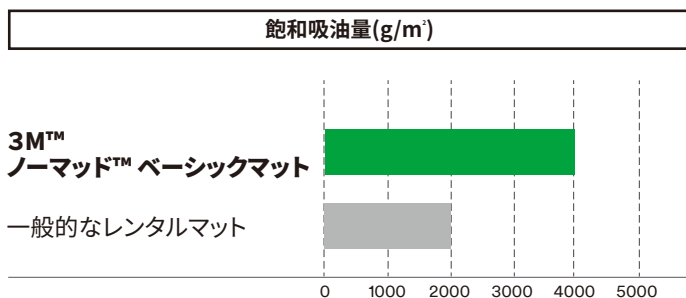

3M™ ノーマッド™ ベーシックマット

作業エリアからの水分・油分・汚れの拡散を防ぎます

大量の水分・油分を吸収・保持します

糸の構成や繊維の構造に工夫をこらしており、一般的なレンタルマットの約2倍の水分・油分の吸収が可能です。