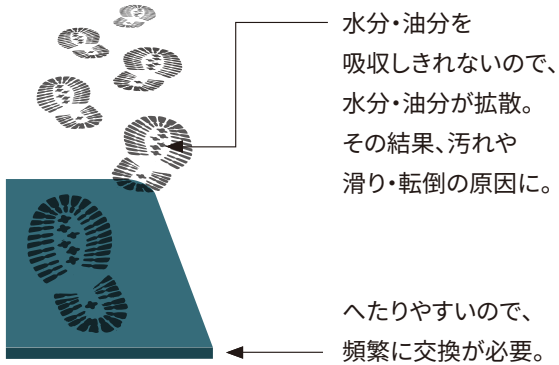

3M™ ノーマット™ ベーシックマット

作業エリアからの水分・油分・汚れの拡散を防ぎます

大量の水分・油分を吸収・保持します

糸の構成や繊維の構造に工夫をこらしており、一般的なレンタルマットの約2倍の水分・油分の吸収が可能です。

耐久性を向上

構造にプラスチック・メッシュ構造を組み込み、使用によるへたりや傷みの進行を抑えています。

設置や交換も簡単

裏面にあらかじめ特殊粘着剤*を塗布しており、粘着テープ等での固定が必要ありません。

*用途に応じた十分な粘着強度があり、かつ、マットをはがした時の糊残りが少ない粘着剤

このような場所でのご使用をお勧めします

作業エリアの出入り口

店舗や事務エリアに水分・油分を持ちこませない

機械・冷蔵ケースなどの前

水分・油分を拡散させない

金型交換時の一時置き

3M™ ノーマッド™ ベーシックマットは、ココが違います

一般的なレンタルマット

3M™ ノーマッド™ ベーシックマット

水分と油分の吸収
／
耐久性

設置
／
交換

製品仕様

製品名	3M™ ノーマッド™ ベーシックマット
素材	ポリプロピレン
厚み	約8mm
色	グレー
重量	900×690mm/0.6kg、900×1380mm/1.2kg
入れ目	900×690mm(1枚/パック、6パック/ケース)、900×1380mm(1枚/パック、3パック/ケース)

サイズ	発注品番
900×690mm	BASIC S
900×1380mm	BASIC M