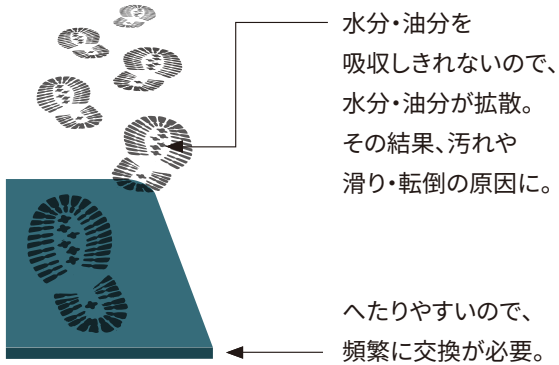

*用途に応じた十分な粘着強度があり、かつ、マットをはがした時の糊残りが少ない粘着剤

このような場所でのご使用をお勧めします

作業エリアの出入り口

店舗や事務エリアに水分・油分を持ちこませない

機械・冷蔵ケースなどの前

水分・油分を拡散させない

金型交換時の一時置き

3M™ ノーマッド™ ベーシックマットは、ココが違います

一般的なレンタルマット

3M™ ノーマッド™ ベーシックマット

水分と油分の吸収
／
耐久性

設置
／
交換

製品仕様

製品名	3M™ ノーマッド™ ベーシックマット
素材	ポリプロピレン
厚み	約8mm
色	グレー
重量	900×690mm/0.6kg、900×1380mm/1.2kg
入れ目	900×690mm(1枚/パック、6パック/ケース)、900×1380mm(1枚/パック、3パック/ケース)

サイズ	発注品番
900×690mm	BASIC S
900×1380mm	BASIC M