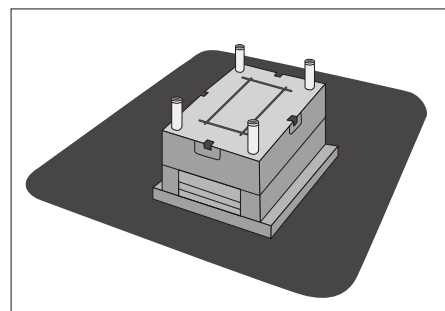

3M™ ノーマット™ ベーシックマット

作業エリアからの水分・油分・汚れの拡散を防ぎます

大量の水分・油分を吸収・保持します

糸の構成や繊維の構造に工夫をこらしており、一般的なレンタルマットの約2倍の水分・油分の吸収が可能です。

耐久性を向上

構造にプラスチック・メッシュ構造を組み込み、使用によるへたりや傷みの進行を抑えています。

設置や交換も簡単

裏面にあらかじめ特殊粘着剤*を塗布しており、粘着テープ等での固定が必要ありません。

*用途に応じた十分な粘着強度があり、かつ、マットをはがした時の糊残りが少ない粘着剤

このような場所でのご使用をお勧めします

作業エリアの出入り口

店舗や事務エリアに水分・油分を持ちこませない

機械・冷蔵ケースなどの前

水分・油分を拡散させない

金型交換時の一時置き

3M™ ノーマッド™ ベーシックマットは、ココが違います

一般的なレンタルマット

3M™ ノーマッド™ ベーシックマット

水分と油分の吸収
／
耐久性

設置
／
交換

製品仕様

製品名	3M™ ノーマッド™ ベーシックマット
素材	ポリプロピレン
厚み	約8mm
色	グレー
重量	900×690mm/0.6kg、900×1380mm/1.2kg
入れ目	900×690mm(1枚/パック、6パック/ケース)、900×1380mm(1枚/パック、3パック/ケース)

サイズ	発注品番
900×690mm	BASIC S
900×1380mm	BASIC M