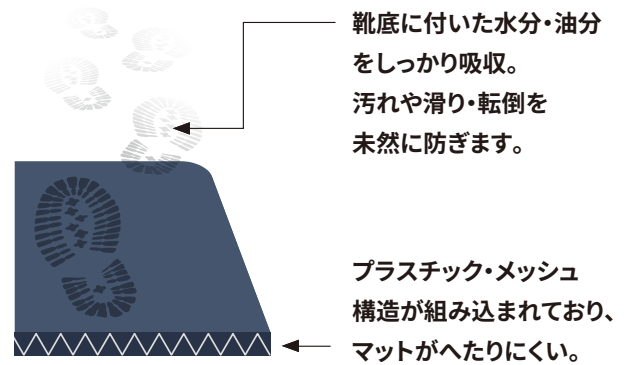

3M™ ノーマット™ ベーシックマット

作業エリアからの水分・油分・汚れの拡散を防ぎます

大量の水分・油分を吸収・保持します

糸の構成や繊維の構造に工夫をこらしており、一般的なレンタルマットの約2倍の水分・油分の吸収が可能です。

耐久性を向上

構造にプラスチック・メッシュ構造を組み込み、使用によるへたりや傷みの進行を抑えています。

設置や交換も簡単

裏面にあらかじめ特殊粘着剤*を塗布しており、粘着テープ等での固定が必要ありません。

*用途に応じた十分な粘着強度があり、かつ、マットをはがした時の糊残りが少ない粘着剤

このような場所でのご使用をお勧めします

作業エリアの出入り口

店舗や事務エリアに水分・油分を持ちこませない

機械・冷蔵ケースなどの前

水分・油分を拡散させない

金型交換時の一時置き

3M™ ノーマッド™ ベーシックマットは、ココが違います

一般的なレンタルマット

3M™ ノーマッド™ ベーシックマット

水分と油分の吸収
／
耐久性

設置
／
交換

製品仕様

製品名	3M™ ノーマッド™ ベーシックマット
素材	ポリプロピレン
厚み	約8mm
色	グレー
重量	900×690mm/0.6kg、900×1380mm/1.2kg
入れ目	900×690mm(1枚/パック、6パック/ケース)、900×1380mm(1枚/パック、3パック/ケース)

サイズ	発注品番
900×690mm	BASIC S
900×1380mm	BASIC M