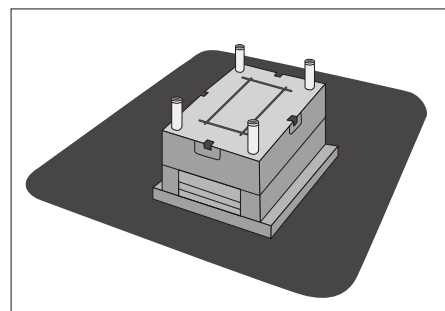

3M™ ノーマッド™ ベーシックマット

作業エリアからの水分・油分・汚れの拡散を防ぎます

大量の水分・油分を吸収・保持します

糸の構成や繊維の構造に工夫をこらしており、一般的なレンタルマットの約2倍の水分・油分の吸収が可能です。

耐久性を向上

構造にプラスチック・メッシュ構造を組み込み、使用によるへたりや傷みの進行を抑えています。

設置や交換も簡単

裏面にあらかじめ特殊粘着剤*を塗布しており、粘着テープ等での固定が必要ありません。

*用途に応じた十分な粘着強度があり、かつ、マットをはがした時の糊残りが少ない粘着剤

このような場所でのご使用をお勧めします

作業エリアの出入り口

店舗や事務エリアに水分・油分を持ちこませない

機械・冷蔵ケースなどの前

水分・油分を拡散させない

金型交換時の一時置き

3M™ ノーマッド™ ベーシックマットは、ココが違います

一般的なレンタルマット

3M™ ノーマッド™ ベーシックマット

水分と油分の吸収
／
耐久性

設置
／
交換

製品仕様

製品名	3M™ ノーマッド™ ベーシックマット
素材	ポリプロピレン
厚み	約8mm
色	グレー
重量	900×690mm/0.6kg、900×1380mm/1.2kg
入れ目	900×690mm(1枚/パック、6パック/ケース)、900×1380mm(1枚/パック、3パック/ケース)

サイズ	発注品番
900×690mm	BASIC S
900×1380mm	BASIC M