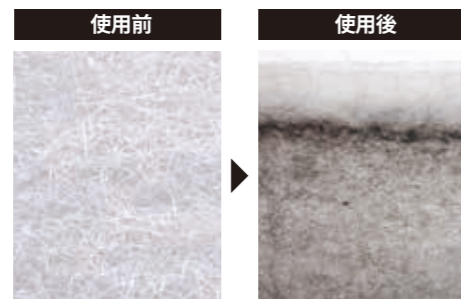

特長 3 水滴が落ちている床でも破れずに作業可能

床に水滴が落ちていても、クロスが破れることなくスムーズに作業することができます。また、粘着力が著しく落ちることもありません。

特長 4 様々なサイズのホルダーで使用可能

ロールタイプですが、150mm毎にミシン目が入っていますので、300mmホルダーには2枚分など、必要なサイズに切って使用することができます。

ポリエステルファイバー

温浴施設の脱衣所やホテルのユニットバスなど、髪の毛が落ちやすい場所に