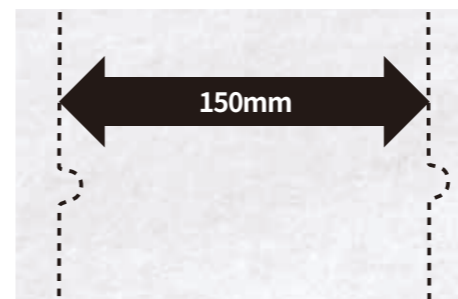

特長 3 水滴が落ちている床でも破れずに作業可能

床に水滴が落ちていても、クロスが破れることなくスムーズに作業することができます。また、粘着力が著しく落ちることもありません。

特長 4 様々なサイズのホルダーで使用可能

ロールタイプですが、150mm毎にミシン目が入っていますので、300mmホルダーには2枚分など、必要なサイズに切って使用することができます。

ポリエステルファイバー

温浴施設の脱衣所やホテルのユニットバスなど、髪の毛が落ちやすい場所に