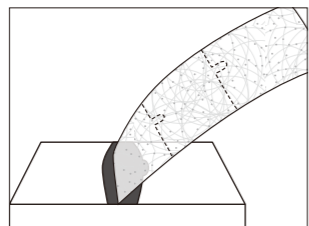

現在お手持ちのホルダーにも取り付けお使いいただけます

専用の3M™ イージーフリップホルダーとの相性が最も優れていますが、お手持ちのフロアワイパー用ホルダーにも装着することができます。

1 必要な長さでミシン目をカットし、

2 トラップダスターの上からホルダーを乗せるだけ

3 ワニ口などで固定しなくても作業が可能です

※フロアワイパーを装着した状態のホルダーをお使い下さい。

製品概要

3M™ イージートラップダスター

サイズ	125mm×150mm×250枚/ロール ※150mm間隔でミシン目があり、1箱(2ロール)で500枚入り 300mmホルダーの場合……250枚分 600mmホルダーの場合……124枚分 900mmホルダーの場合……82枚分
入れ目(ケース)	2ロール/箱 1箱/ケース

3M™ イージートラップダスター 小箱

サイズ	125mm×150mm×60枚/ロール ※150mm間隔でミシン目があり、1箱(1ロール)で60枚入り 300mmホルダーの場合……30枚分 600mmホルダーの場合……15枚分 900mmホルダーの場合……10枚分
入れ目(ケース)	1ロール/箱 8箱/ケース

関連製品

3M™ イージーフリップホルダー

イージーフリップホルダー	
サイズ	M 105×580mm S 105×300mm
入れ目(ケース)	6台
イージーフリップホルダーキット	
サイズ	M、S
入れ目(ケース)	1式/箱
キット内容	イージーフリップホルダー 1台 三段伸縮ハンドル 1本

3M™ イージースクラブウエット ディスポーザブル モップ キット

セット内容	ハンドル、ホルダー、ウエットディスポーザブルモップ専用アタッチメント
サイズ	ホルダー:M 105×580mm S 105×300mm ハンドル:M、S共通 1420×26φmm
材質	アルミニウム ポリ塩化ビニール
入れ目(ケース)	1セット/ケース