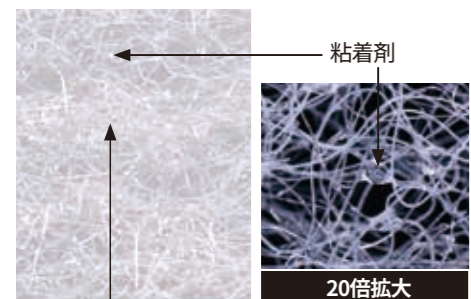

ポリエステルファイバー