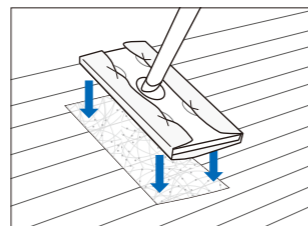

現在お手持ちのホルダーにも取り付けお使いいただけます

専用の3M™ イージーフリップホルダーとの相性が最も優れていますが、お手持ちのフロアワイパー用ホルダーにも装着することができます。

1 必要な長さでミシン目をカットし、

2 トラップダスターの上からホルダーを乗せるだけ

3 ワニ口などで固定しなくても作業が可能です

※フロアワイパーを装着した状態のホルダーをお使い下さい。

製品概要

3M™ イージートラップダスター

サイズ	125mm×150mm×250枚/ロール ※150mm間隔でミシン目があり、1箱(2ロール)で500枚入り 300mmホルダーの場合……250枚分 600mmホルダーの場合……124枚分 900mmホルダーの場合……82枚分
入れ目(ケース)	2ロール/箱 1箱/ケース

3M™ イージートラップダスター 小箱

サイズ	125mm×150mm×60枚/ロール ※150mm間隔でミシン目があり、1箱(1ロール)で60枚入り 300mmホルダーの場合……30枚分 600mmホルダーの場合……15枚分 900mmホルダーの場合……10枚分
入れ目(ケース)	1ロール/箱 8箱/ケース

関連製品

3M™ イージーフリップホルダー

イージーフリップホルダー	
サイズ	M 105×580mm S 105×300mm
入れ目(ケース)	6台
イージーフリップホルダーキット	
サイズ	M、S
入れ目(ケース)	1式/箱
キット内容	イージーフリップホルダー 1台 三段伸縮ハンドル 1本

3M™ イージースクラブウエット ディスポーザブル モップ キット

セット内容	ハンドル、ホルダー、ウエットディスポーザブルモップ専用アタッチメント
サイズ	ホルダー:M 105×580mm S 105×300mm ハンドル:M、S共通 1420×26φmm
材質	アルミニウム ポリ塩化ビニール
入れ目(ケース)	1セット/ケース