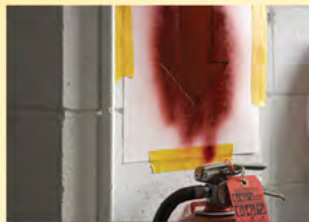

# Cinta Masking 301+

La elección confiable con desempeño industrial

Fuerte poder de sujeción

Perfecto delineado de pintura

Perfecto para el etiquetado

Altamente conformable

### La elección confiable con desempeño industrial

- Buena conformabilidad en superficies irregulares
- Crea excelentes líneas de pintura
- Resiste la penetración de pintura bajo el masking tape
- Respaldo color amarillo que asegura buena visibilidad
- Ideal para procesos industriales de enmascarado, sujeción, codificación con color y sellado
- Temperatura de uso: 107°C a 30 minutos