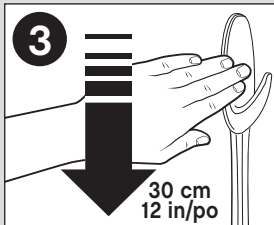

3
Remove **BLUE** Liner and apply hook to strip. Make sure tab is accessible for future removal.
Retirer la doublure **BLEU** et appliquer le crochet sur la bande. S'assurer que la languette est accessible en vue du retrait ultérieur.

4
PRESS FIRMLY along the entire hook for 30 seconds. Wait 1 hour before use.
APPUYER FERMEMENT sur toute la surface du crochet pendant 30 secondes. Attendre 1 heure avant l'utilisation.

To Remove / Pour retirer

1
NEVER pull strip towards you.
Ne **JAMAIS** tirer les bandes vers soi.

2
STRAIGHT DOWN
VERS LE BAS
Hold hook gently to prevent hook from snapping fingers. **DO NOT** press hook against wall.
Tenir doucement le crochet pour éviter de se pincer les doigts. **NE PAS** appuyer le crochet contre le mur.