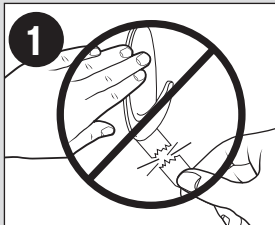

2
Remove **BLACK** "Wall side" Liner and apply strip to desired location. **PRESS FIRMLY** along the entire strip for 30 seconds.
Retirer la doublure protectrice **NOIRE** « côté mur » et appliquer la bande à l'endroit désiré. **APPUYER FERMEMENT** sur toute la surface de la bande pendant au moins 30 secondes.

3
Remove **BLUE** Liner and apply hook to strip. Make sure tab is accessible for future removal.
Retirer la doublure **BLEU** et appliquer le crochet sur la bande. S'assurer que la languette est accessible en vue du retrait ultérieur.

4
PRESS FIRMLY along the entire hook for 30 seconds. Wait 1 hour before use.
APPUYER FERMEMENT sur toute la surface du crochet pendant 30 secondes. Attendre 1 heure avant l'utilisation.

To Remove / Pour retirer

1
NEVER pull strip towards you.
Ne **JAMAIS** tirer les bandes vers soi.

2
STRAIGHT DOWN
VERS LE BAS
Hold hook gently to prevent hook from snapping fingers. **DO NOT** press hook against wall.
Tenir doucement le crochet pour éviter de se pincer les doigts. **NE PAS** appuyer le crochet contre le mur.