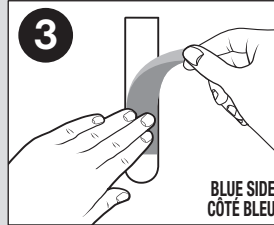

commandstrips.ca

To Apply / Pour installer

1
Best for **SMOOTH SURFACES**.
CLEAN surface with rubbing alcohol, wipe gently, let dry.
Do not use household cleaners.
SEPARATE strips.
Convient aux **SURFACES LISSES**.
NETTOYER la surface en l'essuyant légèrement avec de l'alcool à friction.
Laisser sécher. Ne pas utiliser de produits d'entretien ménager.
DIVISER les bandes.

2
Remove **BLACK** "Wall side" Liner and apply strip to desired location. **PRESS FIRMLY** along the entire strip for 30 seconds.
Retirer la doublure protectrice **NOIRE** « côté mur » et appliquer la bande à l'endroit désiré. **APPUYER FERMEMENT** sur toute la surface de la bande pendant au moins 30 secondes.

3
Remove **BLUE** Liner and apply hook to strip. Make sure tab is accessible for future removal.
Retirer la doublure **BLEU** et appliquer le crochet sur la bande. S'assurer que la languette est accessible en vue du retrait ultérieur.

1
NEVER pull strip towards you.
Ne **JAMAIS** tirer les bandes vers soi.

2
STRAIGHT DOWN
VERS LE BAS
Hold hook gently to prevent hook from snapping fingers. **DO NOT** press hook against wall.
Tenir doucement le crochet pour éviter de se pincer les doigts. **NE PAS** appuyer le crochet contre le mur.