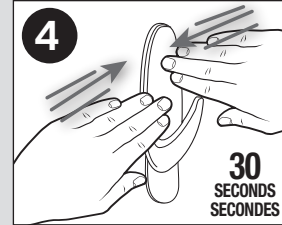

commandstrips.ca

To Apply / Pour installer

1
Best for **SMOOTH SURFACES**.
CLEAN surface with rubbing alcohol, wipe gently, let dry.
Do not use household cleaners.
SEPARATE strips.
Convient aux **SURFACES LISSES**.
NETTOYER la surface en l'essuyant légèrement avec de l'alcool à friction.
Laisser sécher. Ne pas utiliser de produits d'entretien ménager.
DIVISER les bandes.

2
Remove **BLACK** "Wall side" Liner and apply strip to desired location. **PRESS FIRMLY** along the entire strip for 30 seconds.
Retirer la doublure protectrice **NOIRE** « côté mur » et appliquer la bande à l'endroit désiré. **APPUYER FERMEMENT** sur toute la surface de la bande pendant au moins 30 secondes.

3
Remove **BLUE** Liner and apply hook to strip. Make sure tab is accessible for future removal.
Retirer la doublure **BLEU** et appliquer le crochet sur la bande. S'assurer que la languette est accessible en vue du retrait ultérieur.

1
NEVER pull strip towards you.
Ne **JAMAIS** tirer les bandes vers soi.

2
STRAIGHT DOWN
VERS LE BAS
Hold hook gently to prevent hook from snapping fingers. **DO NOT** press hook against wall.
Tenir doucement le crochet pour éviter de se pincer les doigts. **NE PAS** appuyer le crochet contre le mur.