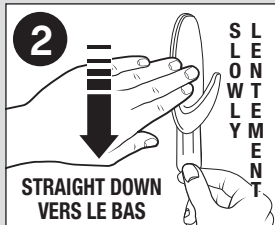

2
Remove **BLACK** "Wall side" Liner and apply strip to desired location. **PRESS FIRMLY** along the entire strip for 30 seconds.
Retirer la doublure protectrice **NOIRE** « côté mur » et appliquer la bande à l'endroit désiré. **APPUYER FERMEMENT** sur toute la surface de la bande pendant au moins 30 secondes.

3
Remove **BLUE** Liner and apply hook to strip. Make sure tab is accessible for future removal.
Retirer la doublure **BLEU** et appliquer le crochet sur la bande. S'assurer que la languette est accessible en vue du retrait ultérieur.

4
PRESS FIRMLY along the entire hook for 30 seconds. Wait 1 hour before use.
APPUYER FERMEMENT sur toute la surface du crochet pendant 30 secondes. Attendre 1 heure avant l'utilisation.

To Remove / Pour retirer

1
NEVER pull strip towards you.
Ne **JAMAIS** tirer les bandes vers soi.

2
STRAIGHT DOWN
VERS LE BAS
Hold hook gently to prevent hook from snapping fingers. **DO NOT** press hook against wall.
Tenir doucement le crochet pour éviter de se pincer les doigts. **NE PAS** appuyer le crochet contre le mur.