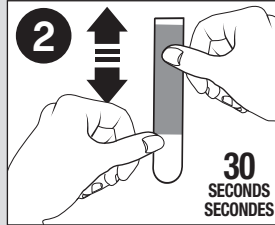

commandstrips.ca

To Apply / Pour installer

1
Best for **SMOOTH SURFACES**.
CLEAN surface with rubbing alcohol, wipe gently, let dry.
Do not use household cleaners.
SEPARATE strips.
Convient aux **SURFACES LISSES**.
NETTOYER la surface en l'essuyant légèrement avec de l'alcool à friction.
Laisser sécher. Ne pas utiliser de produits d'entretien ménager.
DIVISER les bandes.

2
Remove **BLACK** "Wall side" Liner and apply strip to desired location. **PRESS FIRMLY** along the entire strip for 30 seconds.
Retirer la doublure protectrice **NOIRE** « côté mur » et appliquer la bande à l'endroit désiré. **APPUYER FERMEMENT** sur toute la surface de la bande pendant au moins 30 secondes.

3
Remove **BLUE** Liner and apply hook to strip. Make sure tab is accessible for future removal.
Retirer la doublure **BLEU** et appliquer le crochet sur la bande. S'assurer que la languette est accessible en vue du retrait ultérieur.

1
NEVER pull strip towards you.
Ne **JAMAIS** tirer les bandes vers soi.

2
STRAIGHT DOWN
VERS LE BAS
Hold hook gently to prevent hook from snapping fingers. **DO NOT** press hook against wall.
Tenir doucement le crochet pour éviter de se pincer les doigts. **NE PAS** appuyer le crochet contre le mur.