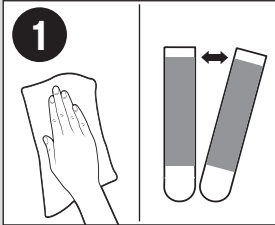

commandstrips.ca

To Apply / Pour installer

1
Best for **SMOOTH SURFACES**.
CLEAN surface with rubbing alcohol, wipe gently, let dry.
Do not use household cleaners.
SEPARATE strips.
Convient aux **SURFACES LISSES**.
NETTOYER la surface en l'essuyant légèrement avec de l'alcool à friction.
Laisser sécher. Ne pas utiliser de produits d'entretien ménager.
DIVISER les bandes.

2
Remove **BLACK** "Wall side" Liner and apply strip to desired location. **PRESS FIRMLY** along the entire strip for 30 seconds.
Retirer la doublure protectrice **NOIRE** « côté mur » et appliquer la bande à l'endroit désiré. **APPUYER FERMEMENT** sur toute la surface de la bande pendant au moins 30 secondes.

3
Remove **BLUE** Liner and apply hook to strip. Make sure tab is accessible for future removal.
Retirer la doublure **BLEU** et appliquer le crochet sur la bande. S'assurer que la languette est accessible en vue du retrait ultérieur.

1
NEVER pull strip towards you.
Ne **JAMAIS** tirer les bandes vers soi.

2
STRAIGHT DOWN
VERS LE BAS
Hold hook gently to prevent hook from snapping fingers. **DO NOT** press hook against wall.
Tenir doucement le crochet pour éviter de se pincer les doigts. **NE PAS** appuyer le crochet contre le mur.