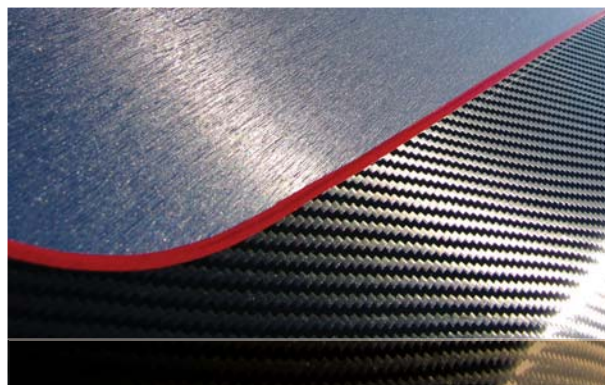

■ Innovativ

3M versteht sich als Innovationsführer und wir sind stets bemüht Ihnen innovative Produkte für die moderne Fahrzeugindividualisierung anbieten zu können.