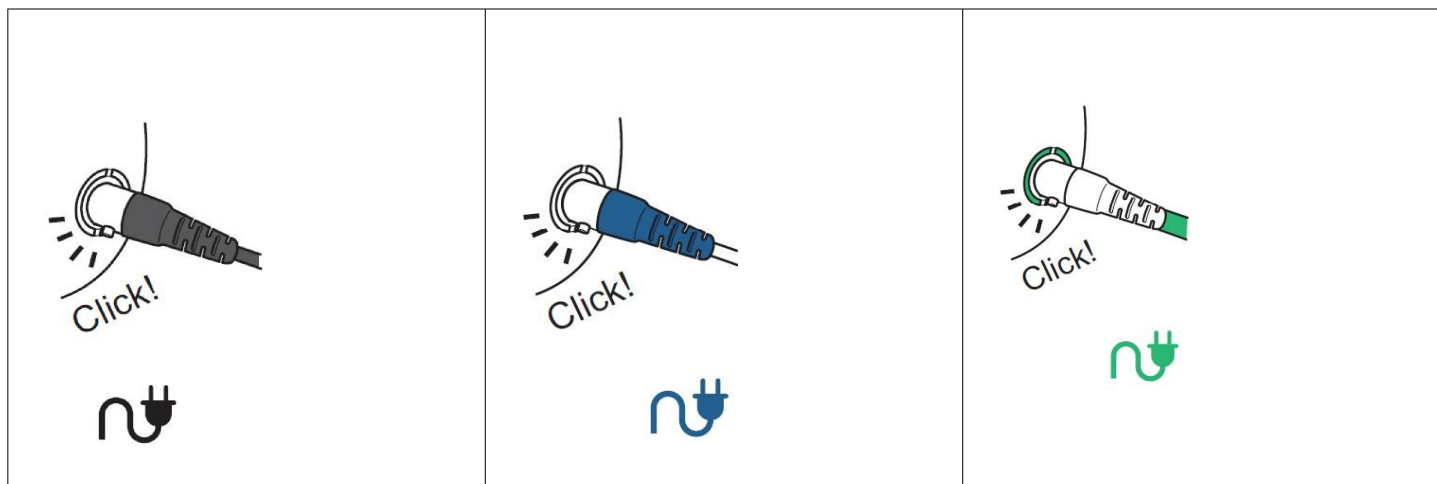

Liste des modèles de produits en lien avec les câbles FLX2

Prise noire	Prise bleue	Prise verte
Pour la connexion à l'adaptateur ou à l'interphone -110, écoute seulement -112	Pour les ex-modèles approuvés	Pour la connexion à la radio, -111