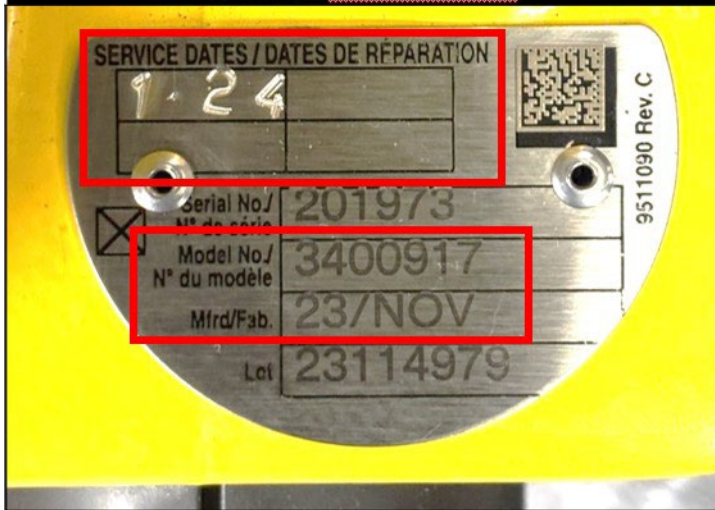

**Gambar 1 –
Model, Tarikh Pembuatan
& Tarikh Perkhidmatan**

Langkah 1. Cari nombor model pada label pengenalan logam (rujuk Gambar 1). Jika nombor model peranti anda disenaraikan dalam Lampiran B, teruskan ke **langkah2**. Sekiranya nombor model tidak disertakan dalam Lampiran B, ia bukan sebahagian daripada notis dan boleh dikembalikan dan digunakan.

Langkah 2. Cari rekod tarikh pembuatan dan perkhidmatan pada label pengenalan logam. Jika peranti dikeluarkan ATAU diservis dari Januari 2022 hingga Oktober 2024, pergi ke **langkah 3**. Jika peranti tidak dikeluarkan atau diservis dalam jangka masa yang terjejas, ia bukan sebahagian daripada notis dan boleh dikembalikan ke perkhidmatan. (Rujuk Lampiran A untuk tanda pemulihan pada label).

Langkah 3. Untuk memulakan proses menangani peranti yang terlibat, sila lawat pautan www.3m.com.my/sealblokrecall dan lengkapkan borang pengambilan yang akan membantu anda menentukan pilihan yang tersedia untuk situasi anda. Tidak semua pilihan penggantian atau pemulihan tersedia serta-merta pada masa komunikasi ini.

Pengedar:

Setelah menerima Notis ini, sila hubungi Pakar 3M anda untuk penyenaian produk terlibat yang dijual kepada anda. Jika anda mempunyai mana-mana 3M DBI-SALA® Sealed-Blok™ Self-Retracting Lifelines yang terlibat dalam stok, sila hubungi Khidmat Pelanggan 3M untuk menyediakan Kebenaran Pemulangan Bahan (RMA) dan menerima kredit atau penggantian produk. Sila segera hantar Notis ini kepada mana-mana pelanggan anda yang telah membeli produk yang terlibat daripada anda dan berikan sebarang bantuan yang diminta oleh pelanggan anda untuk melengkapkan proses tersebut.