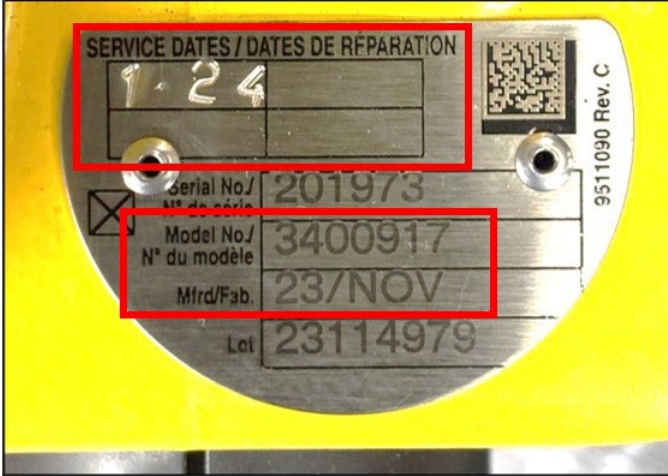

즉각적인 조치 필요

제품:
3M은 일부 모델 3M DBI-SALA® Sealed-Blok™ 안전블록에 대한 "사용 중지 및 리콜/교체 또는 수리 통지"를 발행합니다.

고품질 제품을 제공하기 위한 3M의 지속적인 노력의 일환으로, 3M DBI-SALA® Sealed-Blok™ 안전블록 (SRL)과 관련하여 다음과 같은 정보를 고객에게 안내하고 있습니다. 3M Personal Safety Division에서는 2022년 1월부터 2024년 10월까지 생산된 3M DBI-SALA® Sealed-Blok™ 안전블록 (SRL)의 성능에 영향을 미칠 수 있는 노화를 확인하였으며, 이 기간 동안 3M 또는 공인 서비스 센터(ASC)에서 수리한 모든 장치도 해당될 수 있습니다. 3M은 실험실 테스트를 통해 추락 시 해당 장치가 설계된 대로 잠기지 않아 작업자가 심각한 부상이나 사망에 노출될 수 있음을 확인했습니다. 이 문제와 관련된 부상에 대한 보고는 없었습니다. 해당 안전블록의 크기는 85피트(~26M), 130피트(~40M) 및 55피트(~17M)의 모든 버전이며, 본 사용 중지 통지에 해당되는 모델의 전체 목록은 부록을 참조하십시오.

사용자/소유자 :

즉시 Sealed-Blok™의 사용을 중단하십시오. 제품이 해당되는지 확인하려면 아래 단계를 따르십시오.

사진 1 -
모델, 제조 날짜
& 서비스 날짜

1단계 금속 식별 라벨에서 모델 번호를 찾습니다(사진 1 참조). 장치 모델 번호가 부록 B에 있으면 **2단계를 진행합니다**. 모델 번호가 부록 B에 포함되지 않은 경우, 통지와 관련이 없으므로 계속 사용하실 수 있습니다.