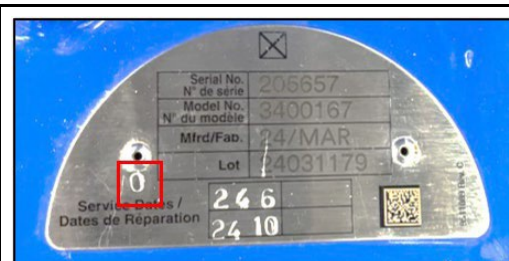

Bilaga A – Ytterligare information om förseglade block™

3M DBI-SALA® Sealed-Blok™ självindragande livlinor som har genomgått sanering kommer att ha en "0" markerad på metallidentifieringsetiketten nära parti eller tillverkningsdatum (se bild).

Generation 1 Sealed-Blok™ självindragande livlinor, tillverkade före 2015, har ett annat hölje (droppform). De är inte en del av meddelandet och kan fortsätta att användas och repareras enligt anvisningarna.