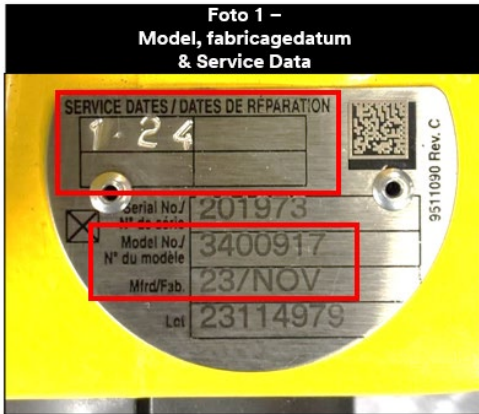

Gebruikers/eigenaren:

Stop direct met het gebruik van uw Sealed-Blok™. Volg de onderstaande stappen om te bepalen of uw product wordt beïnvloed:

Stap 1. Zoek het modelnummer op het metalen identificatielabel (zie foto 1). Als het modelnummer van uw apparaat wordt vermeld in bijlage B, gaat u verder met **stap 2**. Als het modelnummer niet is opgenomen in bijlage B, maakt het geen deel uit van de kennisgeving en kan het worden teruggestuurd naar de service.

Stap 2. Zoek de productie- en servicedatumgegevens op het metalen identificatielabel. Als het apparaat is vervaardigd OF onderhouden van januari 2022 tot oktober 2024, gaat u naar **stap 3**. Als het apparaat niet is vervaardigd of onderhouden tijdens de betreffende periode, maakt het geen deel uit van de kennisgeving en kan het worden geretourneerd voor gebruik. (Zie bijlage A voor het saneringsmerkteken op het etiket).

Stap 3. Om het proces voor het adresseren van de getroffen apparaten te starten, gaat u naar www.3mbelgique.be/sealblokrecall; www.3mdanmark.dk/sealblokrecall; or www.3mbelgie.be/sealblokrecall en vul het intakeformulier in, dat u helpt te bepalen welke mogelijkheden er zijn voor uw situatie. Niet alle vervangings- of herstelopties zijn onmiddellijk beschikbaar op het moment van deze communicatie.

Distributeurs:

Neem na ontvangst van deze kennisgeving contact op met uw 3M-valspecialist voor een lijst van de getroffen producten die aan u zijn verkocht. Als u een van de getroffen 3M DBI-SALA® Sealed-Blok™ zelfintrekbare reddingslijnen op voorraad heeft, neem dan contact op met de klantenservice van 3M om een Return Material Authorization (RMA) in te stellen en producttegoed of vervanging te ontvangen. Stuur deze Kennisgeving onmiddellijk door naar al uw klanten die getroffen producten bij u hebben gekocht en bied alle hulp die door uw klanten wordt gevraagd om het proces te voltooien.