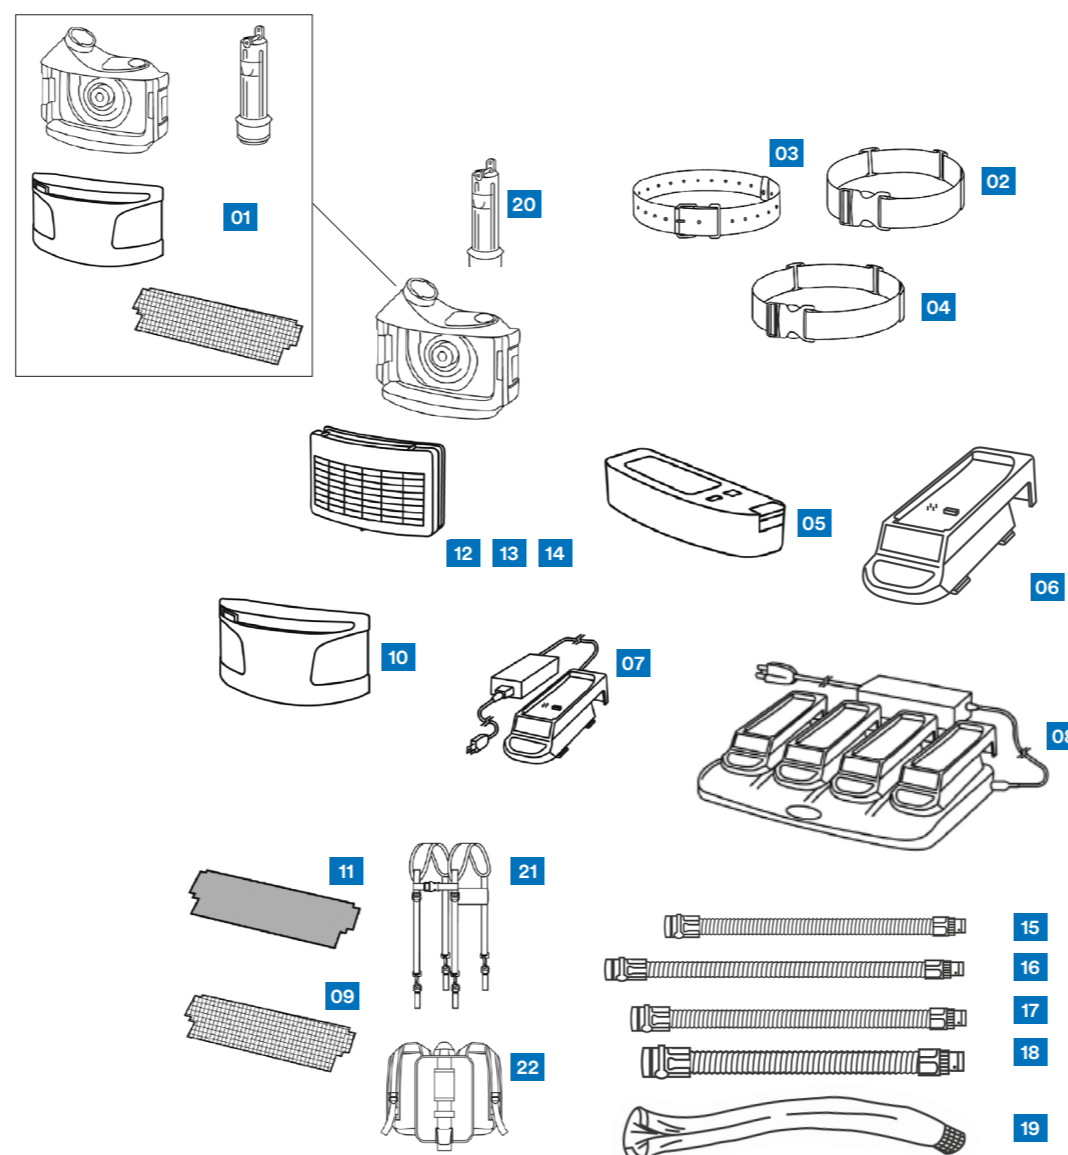

▶ Verdere informatie en advies

Als u aanvullende ondersteuning nodig hebt over de verzorging en het onderhoud van uw 3M motoraangedreven systemen en systemen met luchttoevoer, neem dan contact op met de Helpline of uw lokale 3M-vertegenwoordiger.