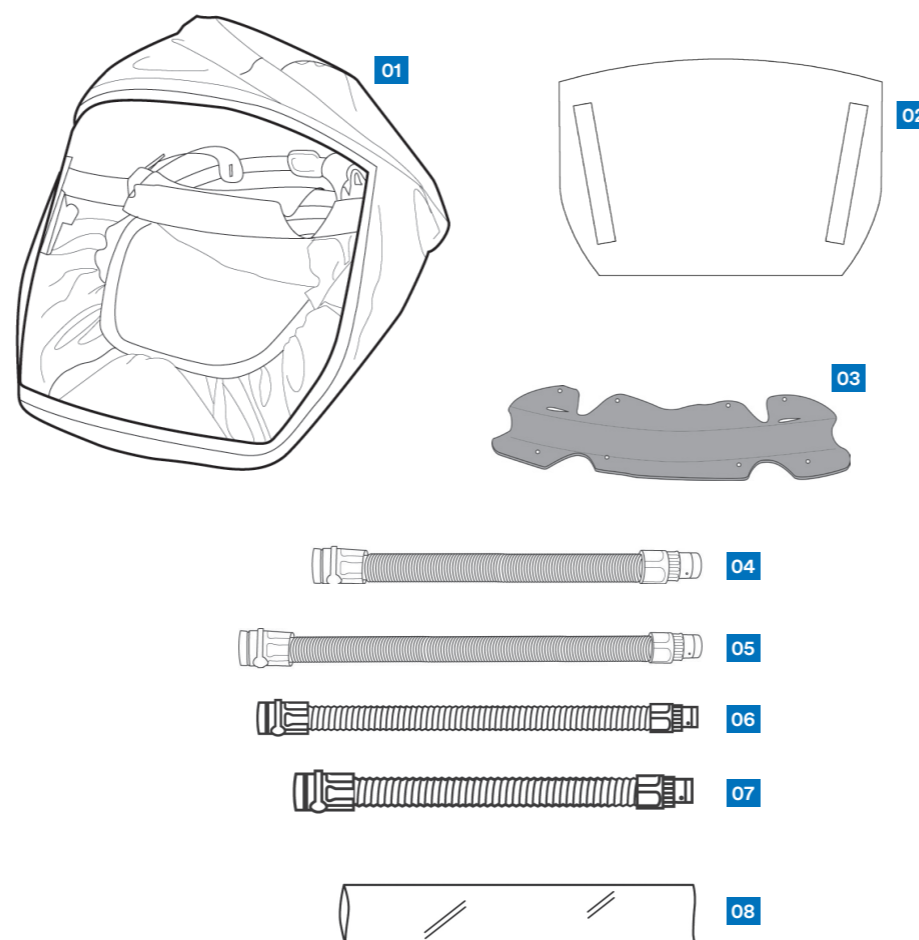

3M™ Versaflo™ S-133 Hoofdkap

Voor het behoud van beschermingsniveaus, het optimaliseren van de effectieve levensduur van het systeem en om extra kosten voor vervanging te vermijden, is het uiterst belangrijk om uw uitrusting regelmatig te controleren.

► Vóór gebruik

- Comfortband inspecteren.
  Verwijder en vervang indien nodig.
- Kap inspecteren.
  Zorg ervoor dat de elastische randen intact zijn, de stof vrij is van barsten of scheuren en het vizier onbeschadigd is.
  Gooi de kap weg en vervang deze indien nodig.
- Vervang het verwijderbare vizierfolie (indien gebruikt).

► Maandelijks

- Voer alle 'Vóór gebruik'-inspecties uit en maak een verslag van deze maandelijks controle voor de kap.

► Na gebruik

- Reinig met een doek die is bevochtigd met een milde oplossing van water en vloeibare huishoudzeep.
- Desinfecteer met 3M 105 Reinigingsdoekjes.
- Berg op in een droge, schone omgeving / kast en uit de buurt van direct zonlicht, hoge temperaturen en oplosmiddelen.

► Verbruiksartikelen, reparatieonderdelen en accessoires bestellen

Neem contact op met uw door 3M goedgekeurde distributeur om een offerte aan te vragen of een bestelling te plaatsen voor deze producten.

► Verdere informatie en advies

Als u aanvullende begeleiding nodig heeft over de verzorging en het onderhoud van uw 3M motoraangedreven systemen en systemen met luchttoevoer, neem dan contact op met uw plaatselijke 3M-vertegenwoordiger.

Beschrijving		Artikelnr.
01	S-133S Hoofdkap (klein)	S-133S
01	S-133L Hoofdkap (groot)	S-133L
02	Vizierbedekking voor kappen met geïntegreerd harnas, klein/medium (x4)	S-920S
02	Vizierbedekking voor kappen met geïntegreerd harnas, medium/groot (x4)	S-920L
03	Comfortkussen voor kappen met een geïntegreerd hoofdarnas klein/medium	S-957S
03	Comfortkussen voor kappen met geïntegreerd hoofdarnas medium/groot	S-957L
04	Ademslang, klein/medium	BT-20S
05	Ademslang, medium/groot	BT-20L
06	Ademslang met verstelbare lengte	BT-30
07	Ademslang van heavy-duty rubber	BT-40
08	Wegwerphoes voor ademslang	BT-922

Semi-wegwerpkap met vervangbare comfortband.
Combineert gezicht (lage energie-impact en vloeistofspatten) en ademhalingsbescherming.