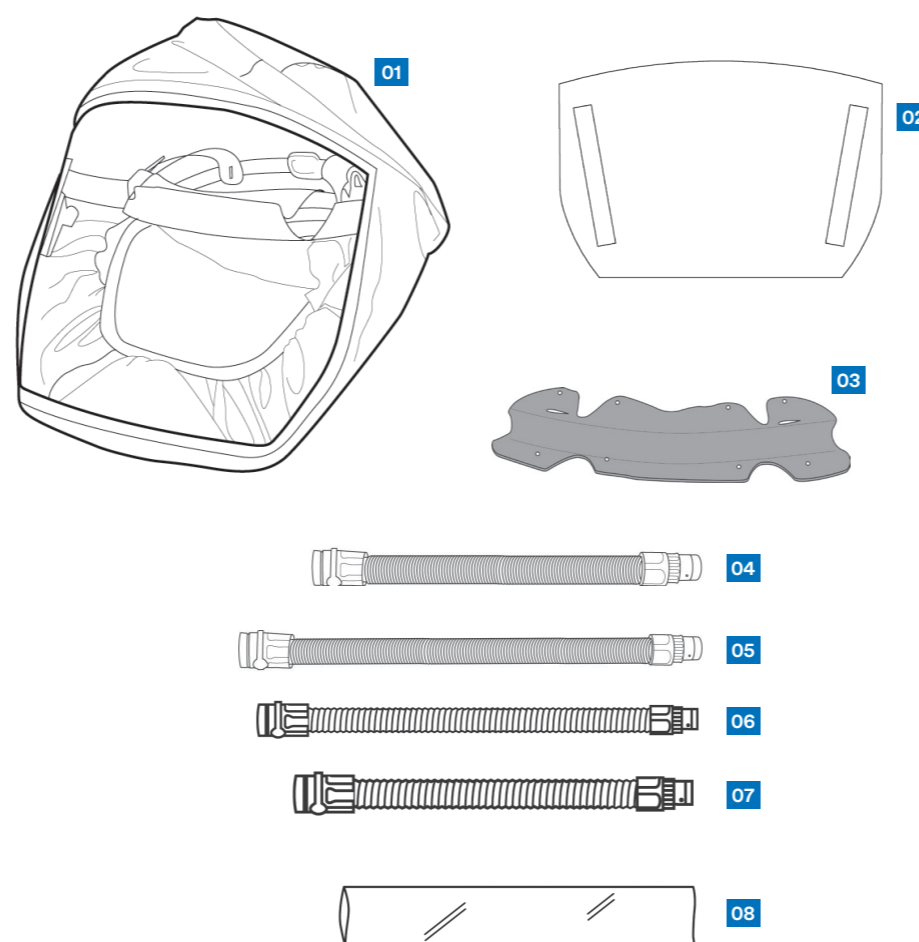

Beschrijving		Artikelnr.
01	S-333SG Hoofdkap (klein)	S-333SG
01	S-333LG Hoofdkap (groot)	S-333LG
02	Vizierbedekking voor kappen met geïntegreerd harnas, klein/medium (x4)	S-920S
02	Vizierbedekking voor kappen met geïntegreerd harnas, medium/groot (x4)	S-920L
03	Comfortkussen voor kappen met geïntegreerd hoofdarnas, klein/medium	S-957S
03	Comfortkussen voor kappen met geïntegreerd hoofdarnas, medium/groot	S-957L
04	Ademslang, klein/medium	BT-20S
05	Ademslang, medium/groot	BT-20L
06	Ademslang met verstelbare lengte	BT-30
07	Ademslang van heavy-duty rubber	BT-40
08	Wegwerphoes voor ademslang	BT-922