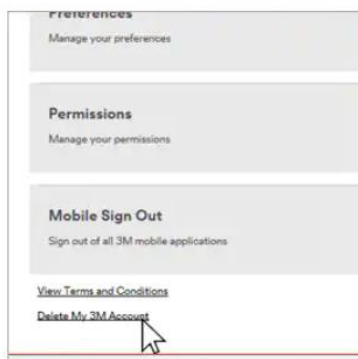

3M Science.
Applied to Life.™

¿ No sabe cuál es su Contraseña ?

Apellido*

Código de Usuario*

¿ No sabe cuál es su Código de Usuario ?

¿Cómo puedo eliminar mi cuenta?

Vaya a la página de [Mi Cuenta](#). Busque la sección Detalles y haga clic en el botón Eliminar mi cuenta.