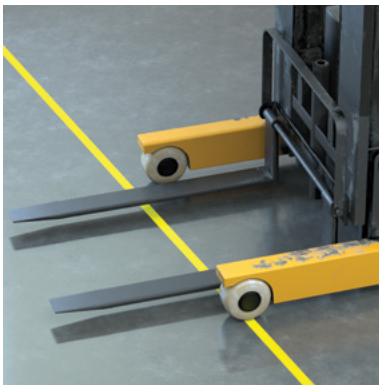

Các giải pháp an toàn sàn nhà

Đánh dấu an toàn và đánh dấu làn

Đối với những khu vực nhiều người qua lại và điều kiện khắc nghiệt. Cung cấp khả năng chống trầy xước tuyệt vời và chịu được luồng lưu thông của các xe nâng máy và pallet kéo.

- Màu sắc vẫn sống động ngay cả khi bị trầy xước nặng
- Loại bỏ dễ dàng, sạch sẽ, ngay cả sau khi sử dụng lâu dài
- Đối với đường thẳng