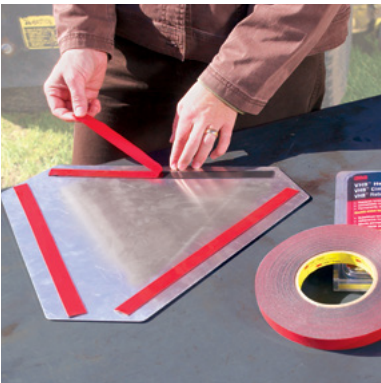

Giải pháp Treo trên tường và Sắp xếp

Đầu gắn và treo vĩnh viễn

hương pháp gắn kết vĩnh viễn nhanh chóng và dễ sử dụng mang lại độ bền cao và lâu dài.

- Vết gắn gần như vô hình giúp bề mặt luôn mịn
- Có thể thay thế ốc vít cơ học (đinh tán, mối hàn, vít) hoặc chất kết dính lỏng
- Gắn kết với nhiều loại vật liệu nền bao gồm sơn tĩnh điện và các bề mặt không đều
- 0.045 in (1.1 mm); có màu đen hoặc trắng

Đảm bảo an toàn thông qua nhiều lần lắp và tháo

Một sự thay thế tiện lợi cho các phương pháp buộc dây truyền thống. Nó được thiết kế để cung cấp một giải pháp gắn kết bền, có thể mở ra đóng lại.

- Các đầu hình nắm lồng vào nhau (mật độ 250 thân trên một inch vuông) có thể đóng mở nhiều lần tổ hợp
- Gắn kết với nhiều loại vật liệu nền bao gồm kim loại, thủy tinh và nhựa như acrylic, polycarbonate và ABS
- Âm thanh đóng mở có thể nghe được để xác minh việc đóng.