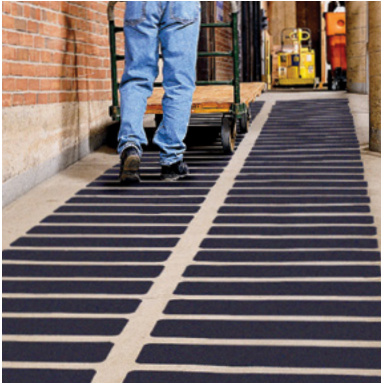

Các giải pháp an toàn sàn nhà (tiếp)