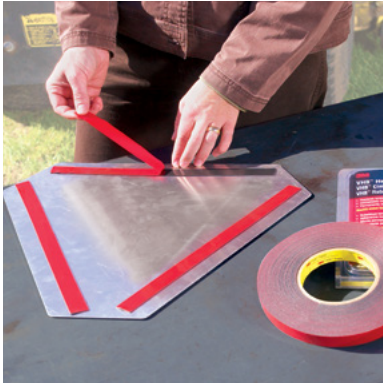

กลุ่มผลิตภัณฑ์สำหรับแขวนและจัดระเบียบ

อุปกรณ์ยึดและแขวนแบบทนทานสูง

เทปประสานถาวรที่เร็วและใช้งานง่ายที่ให้ความแข็งแรงสูงและความทนทานยาวนาน

- ยึดติดแบบแทบมองไม่เห็น ทำให้พื้นผิวราบเรียบ
- ใช้แทนที่อุปกรณ์ยึดเชิงกล (หมุด ลวด สกรู) หรือกาวน้ำได้
- ประสานได้กับวัสดุหลากหลายชนิด รวมถึงสีพ่นแบบฝุ่นและพื้นผิวที่ไม่สม่ำเสมอ
- 0.045 นิ้ว (1.1 มม.) มีให้เลือกในสีดำหรือสีขาว

3M™ VHB™ Tape
สี รุ่น 5952