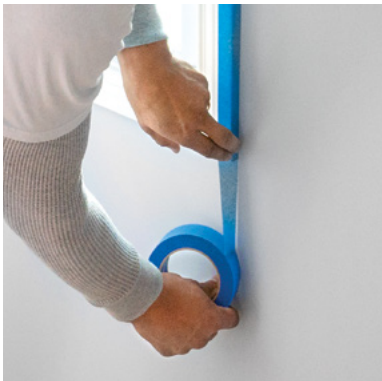

✓ สำหรับเตรียมก่อนลงสี (ผนังเบา ผนังเรียบ)

เทปที่ช่างสี DIY และมืออาชีพขึ้นชอมมากกว่า 30 ปี

- ออกแบบมาสำหรับใช้บนผนัง ขอบ บัวเชิงผนัง กระจัง และแก้วแบบเรียบหรือมีลายเล็กน้อย
- ลอกออกไม่ทิ้งคราบกาวแม้ติดไว้ถึง 14 วัน ไม่มีความเสียหายหรือไม่มีคราบเหนียว
- ทนแสงยูวีและแสงแดด
- มีให้เลือกหลายขนาดและความยาว

ScotchBlue™ Original Painter's Tape เทปช่างสีแบบดั้งเดิม