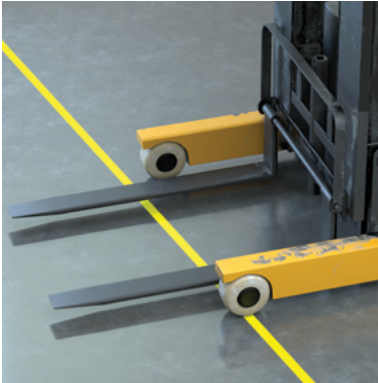

กลุ่มผลิตภัณฑ์เพื่อความปลอดภัยบนพื้น

การทำเครื่องหมายเพื่อความปลอดภัยและตีเส้นพื้น

สำหรับพื้นที่ที่มีการสัญจรมากและต้องการความคงทน

ทนต่อการขีดข่วนสูงและทนจากการยกและการลากพาเลตของรถโฟร์คลิฟต์

สีสันทนยังคงสดใสแม้ผ่านการขีดข่วนอย่างหนักหน่วง

- แคะออกได้ง่าย ไม่ทิ้งคราบขาว แม้ว่าหลังจากใช้งานมายาวนาน
- สำหรับการตีเส้นตรง

3M™ Ultra Durable Floor Marking Tape
ตีเส้น รุนทนทาน พิเศษ เบอร์ 971