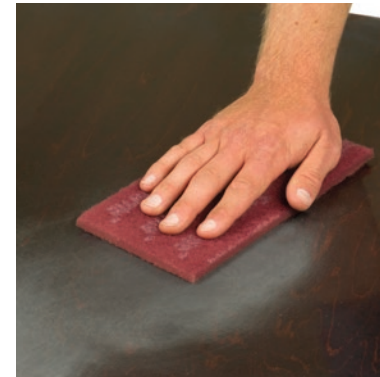

ทำความสะอาดเครื่องจักรและอุปกรณ์

ทำได้ดีกว่าทั้งการเกลี่ยพื้นผิว ทำความสะอาด งานขัดและการเตรียมพื้นผิวใน
อุตสาหกรรมยานยนต์ การผลิตและงานโลหะการ ช่วยให้ทำความสะอาดได้เร็ว
ขึ้น ง่ายขึ้นและปลอดภัยขึ้นด้วยแผ่นใยขัดที่ลงตัว

- ทางเลือกที่เหนือชั้นกว่าฝอยขัดเหล็ก แปรงลวด
  และกระดาษทราย
- ใช้กับไม้ โลหะ พลาสติก เซรามิก กระเบื้องพอร์ซเลน
  ยาง หรือวัสดุผสม
- มีโครงสร้างเม็ดทรายชนิดพิเศษ เหมาะสำหรับงานทำความสะอาด
  สะอาดทั่วไปและขัดลอกคราบสนิม ลบคม เกลี่ยผิว
  ขัดสร้างลายเส้นได้อย่างสวยงาม

Scotch-Brite™
แผ่นใยขัดสำหรับ
งานอุตสาหกรรม
รุ่น 7447 - สีแดง