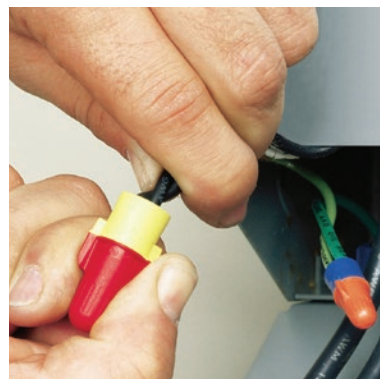

☑ การเชื่อมต่อสายไฟ

มีพื้นที่กว้างขวางไว้เพื่อการขยายและการยึดเกาะที่แน่นหนาเพื่อการเชื่อมต่อที่มั่นคงสำหรับสายไฟที่มีความหลากหลายของขนาดและมีสปริงแบบยืดหยุ่นเฉพาะตัว

- มีความแข็งแรงและมีแรงยึดเกลียวเส้นลวด สามารถยึดเกาะได้ดีสปริงแบบยืดหยุ่นนำมาใช้กับสายไฟหลายประเภทและนำกลับมาใช้ซ้ำได้อีก
- ตัวเชื่อมต่อหนึ่งอันนำมาใช้แทนตัวเชื่อมต่อสองอันแบบเดิม
- ใช้ตัวเชื่อมต่อรุ่น Performance Plus เพียง 3 อันแทนตัวเชื่อมต่อมาตรฐาน 8 อันได้ (ทน UV กลางแจ้งและทนต่อสภาพอากาศ)

3M™ Performance Plus Connectors
อุปกรณ์ต่อสายไฟประสิทธิภาพสูง