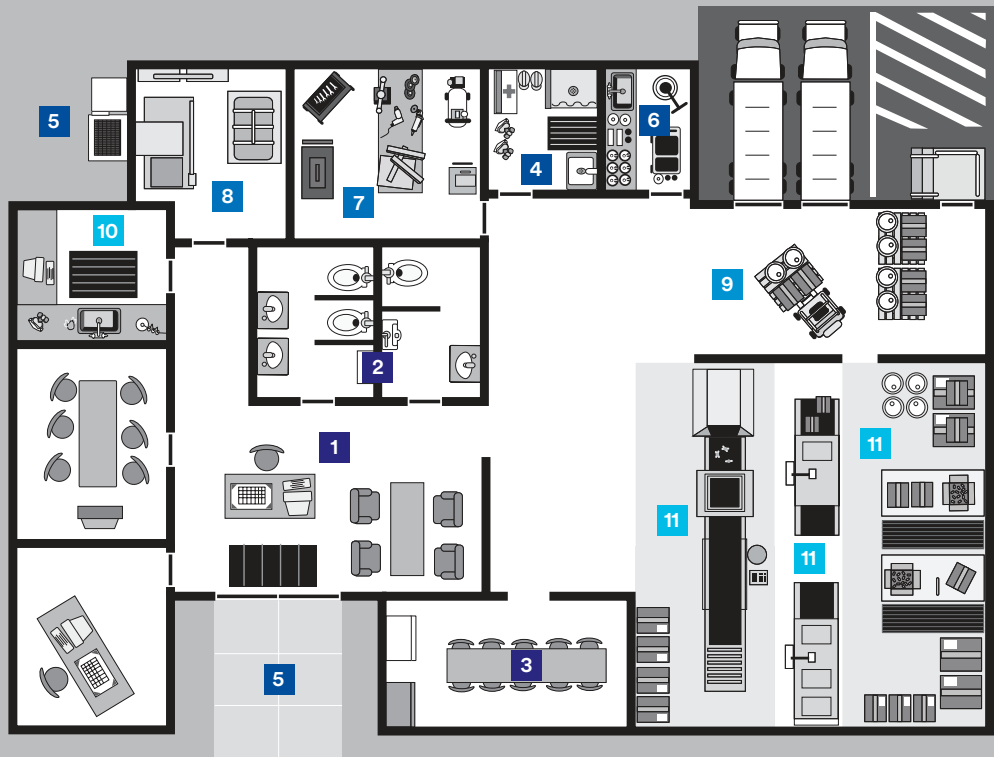

งาน โซลูชัน

9 จุดขนถ่ายสินค้า/การจัดส่งและการรับ

ช่วยกันขึ้น สะดุดล้ม และตกจากที่สูง	เทปและดอกล่างกันลื่น
เพิ่มความสะอาดสบายให้กับคนงาน	พรมลดความเมื่อย
ทำให้เกิดร่องรอยเมื่อบรรจุภัณฑ์ถูกจัดแจง	เทปใช้รักษาความปลอดภัย
มัดและเสริมกำลัง	เทปใยแก้วเสริมความแข็งแรง
ยึดพาเลท	เทปสามารถยึดได้
ทำเครื่องหมายวัสดุอันตรายให้ชัดเจน	เทปติดเพื่อความปลอดภัย
ยึดสิ่งของชั่วคราว	เทปปรับตำแหน่งได้
เพิ่มการมองเห็น	เทปสะท้อนแสง

10 ห้องปฏิบัติการวิศวกรรม

รักษาพื้นที่ให้สะอาดอยู่เสมอ	พรมรองพื้นแบบมีกาว
ฉลากบีกเกอร์และอุปกรณ์	กระดาษปิดพ่นสี
ช่วยเพิ่มความปลอดภัยให้คนงาน	อุปกรณ์ป้องกันส่วนบุคคล

11 พื้นที่การผลิตและอุปกรณ์; คลังสินค้า

หล่อลื่นชิ้นส่วนที่เคลื่อนไหว	สารหล่อลื่น
ผนึกชุดเกลียว	น้ำยาล็อคเกลียว
แก้ไขอุปกรณ์ยึดที่เป็นสนิมหรือชิ้นส่วนเกลียวที่แข็งตัว	น้ำยา Penetrants
ขจัดคราบจารบี น้ำมัน น้ำมันดิน หรือกาว	น้ำยาทำความสะอาดสำหรับงานอุตสาหกรรมหรือน้ำยาทำความสะอาดเบรค
ทำความสะอาดอุปกรณ์สแตนเลส	น้ำยาทำความสะอาดและป้องกันคราบบนผิวสแตนเลส
ติดปะเก็นยางเข้ากับพื้นผิวโลหะ	กาวติดปะเก็นและกาวยาง
ทำเครื่องหมายพื้นและผนังเพื่อให้มองเห็นได้ชัดเจนและปลอดภัย	เทปทำเครื่องหมายและเทปเพื่อความปลอดภัย
จัดการการรั่วไหลและการกระเด็น	แผ่นดูดซับสำหรับการบำรุงรักษา
กันไฟ ควัน และไอพิษไม่ให้แพร่กระจาย	การป้องกันไฟ
ทำความสะอาดและฆ่าเชื้อพื้นผิว	น้ำยาฆ่าเชื้อสำหรับใช้ในอุตสาหกรรมอาหาร
ลดอาการเมื่อยล้าของคนงาน	พรมลดความเมื่อย
รักษาพื้นที่ให้สะอาดอยู่เสมอ	พรมรองพื้นแบบมีกาว
พุดคุยและได้ยินในพื้นที่ที่มีเสียงดัง	อุปกรณ์เพิ่มประสิทธิภาพในการสื่อสาร
เพิ่มการมองเห็น	เทปสะท้อนแสง