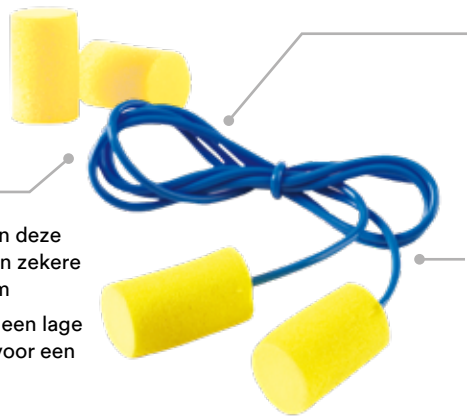

3M™ E-A-R™ Classic™ Oordoppen

Belangrijkste voordelen:

Comfortabel

- ▶ Het eerste traagschuim in deze toepassing zorgt voor een zekere en comfortabele pasvorm
- ▶ Zacht schuim zorgt voor een lage druk in de gehoorgang, voor een hoger draagcomfort

Handig

- ▶ Verkrijgbaar in uitvoeringen met en zonder koord
- ▶ Compatibel met 3M™ One Touch™ Pro Dispenser

Beschermend

- ▶ Past in de meeste gehoorgangen en biedt een betrouwbare afdichting
- ▶ Het blootliggende celoppervlak is bestand tegen beweging en helpt een effectieve afdichting te bewaren
- ▶ Zweet- en vochtbestendig voor een effectieve afdichting tijdens lange diensten
- ▶ Compatibel met 3M™ E-A-RFit™ Dual Ear Validatiesysteem dat de effectiviteit van de bescherming van de oordoppen meet

87 dB 98 dB (A)

94 dB - 105 dB (A)

3M™ E-A-R™ Classic™
Oordoppen:

3M™ E-A-R™ Classic™
Oordoppen met koord:

Aanbevolen voor geluidsniveaus binnen dit bereik.

Dempingswaarden

Frequentie (Hz)	63	125	250	500	1000	2000	4000	8000
Met koord								
Mf (dB)	21,7	23,7	26,1	30,4	30,1	33,8	42,6	42,1
sf (dB)	6,3	5,6	5,2	5,7	5,3	4,6	4,0	5,7
APVf (dB)	15,4	18,0	20,9	24,6	24,9	29,2	38,6	36,4
Zonder koord								
Mf (dB)	22,3	23,3	24,6	26,9	27,4	34,1	41,6	40,4
sf (dB)	5,4	5,3	3,6	5,4	4,8	3,1	3,5	6,4
APVf (dB)	16,9	18,1	20,9	21,5	22,6	30,9	38,1	34,0

Materiaal

De volgende materialen worden gebruikt bij de vervaardiging van dit product:

Onderdeel	Materiaal
Oordop	Gepatenteerd polymeertraagschuim
Koord	Gerecycled polymeer

Bestelinformatie

Short ID	Beschrijving
3M™ E-A-R™ Classic™	
PP01002	3M™ Classic™ Oordoppjes, kussenverpakking
CC01000	3M™ Classic™ Oordoppen met koord
3M™ E-A-R™ One Touch Pro Dispenser	
391-0000	E-A-R One Touch Pro oordoppendispenser (alleen dispenser)
PD01001	3M™ Classic™ Oordoppen, navulflles
3M™ E-A-RFit™ Dual Ear Validatiesysteem	
393-1100	E-A-RFit Dual Ear Validatiesysteem
CLASSICP	3M™ Classic™ Oordoppen, pasvormtestoordoppen