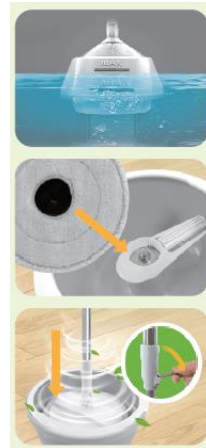

簡単に床掃除ができ、お手入れや収納面でも使い勝手が良い本製品は、水拭き用のフロアモップを初めて使用する方にもおすすめです。

【製品特徴】

■床の汚れをラクにお掃除

汚れを落としたい部分に自在にフィットする360度回転ヘッドと、ベタつきやほこりをかき取るマイクロファイバークロスで、ラクに床掃除ができます。水拭き・カラ拭き両用なので、がんこな汚れには水拭き、ほこりや髪の毛の毛汚れにはカラ拭きと使い分けが可能です。クロスはシンプルな取り付けで、取り替えも簡単です。

■モップの洗浄から脱水まで1つのバケツで完結

ハンドルを押し込むことでモップが回転し、洗浄・脱水することができます。ゆっくり押し込むと洗浄・すすぎモード、はやく押し込むとモップ面が浮き上がり脱水モードに切り替わります。1つのバケツ内で簡単に完結する、シンプルな使い勝手です。

モップの回転スピード切り替えで
洗浄から脱水まで1つのバケツで簡単に！

ゆっくり回転
(洗浄・すすぎモード)
汚れをかき取りローラーがクロスに
付着した汚れを落とします。

高速回転
(脱水モード)
しっかり脱水でき、
快適に水拭きできます。

■コンパクトで使い勝手のよいバケツ

バケツは 42 cmサイズで家庭でも使用しやすいコンパクトサイズとなっており、モップ回転時に水が飛び散りにくいエッジと、排水しやすい排水口付きです。モップの汚れをしっかりと落とし汚れローラーは取り外すことができ、汚れや水分の拭き取りもしやすく使用後のお手入れも簡単です。

【パーツの特徴】

【組み立て方】

1.A～Eのパーツを、順序を確認しながらしっかりねじって固定し、組み立ててください。

2.クロスを床に置き、モップの中央にヘッドを上から押し付けて固定してください。しっかり固定されたか、持ち上げて確認してください。

【使用方法】

1. バケツに水を入れます。水の量は、バケツ中心部に表示されている「MIN」と「MAX」の間の量に調節してください。

2. モップのヘッドをバケツの中心部の突起に差し込みます。パチンと音がしてしっかり固定できていることを確認してください。