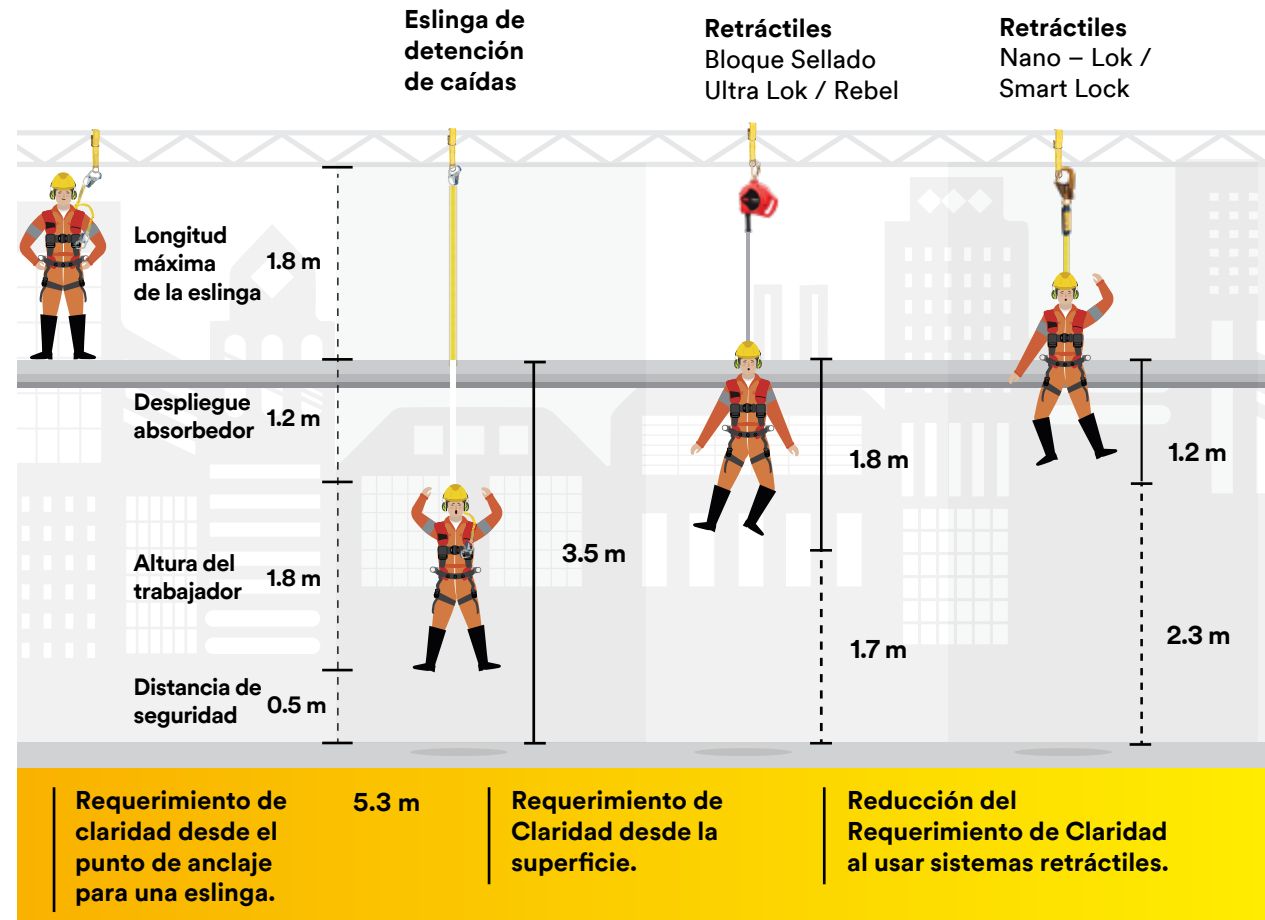

# Trabajando en alturas

Los trabajadores en alturas corren el riesgo de sufrir lesiones graves o mortales.

### Autorretráctil personal 3M™ DBI-SALA® Nano-Lok™

Línea de vida autorretráctil liviana, permite el amarre al nivel de la rodilla, perfecta para trabajos en bajas alturas.

### Autorretráctil personal 3M™ DBI-SALA® Nano-Lok™

De conexión rápida y brazos gemelos, diseñado para aplicaciones con conexión al nivel de los pies y de bordes afilados.

Las distancias requeridas pueden variar de acuerdo a la regulación local