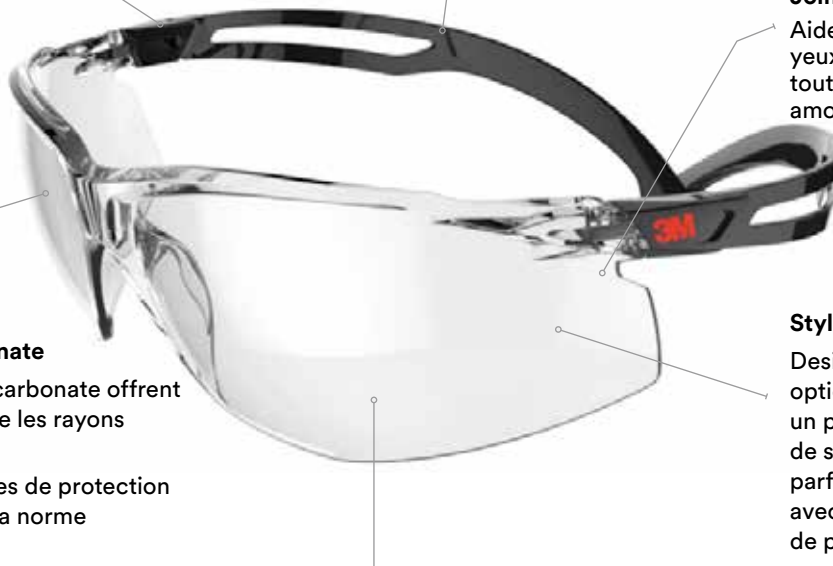

Lunettes de sécurité 3M™ SecureFit™ Série 500

Conception optique contemporaine, avec branches à cliquet réglables.

La série 3M™ SecureFit™ 500 présente une conception optique contemporaine, associée à des branches à cliquet réglables et à la technologie de branches à diffusion de pression (PDT), pour permettre un ajustement plus personnalisé. Utilisant une forme optique contemporaine, ce nouveau modèle sportif offre également des branches colorées à réglage automatique, une variété de teintes optiques, et des modèles avec revêtement antibuée Scotchgard™ Protector.

Branches à cliquet réglables

Permet à l'utilisateur d'ajuster l'optique aux traits du visage et à la position des lunettes

3M™ Technologie de distribution de pression au niveau des tempes

Comprend des nervures fendues qui permettent une égalisation confortable de la pression. Les tempes fléchissent et s'adaptent automatiquement à la taille de la tête du porteur

Joint amovible doublé de mousse

Aide à limiter l'exposition des yeux à la poussière et aux débris, tout en offrant un confort et un amorti accrus

Lunettes en polycarbonate

- Les lunettes en polycarbonate offrent une protection contre les rayons UV jusqu'à 400 nm
- Répond aux exigences de protection contre les chocs de la norme EN 166: 2001

Style mince et design sportif

Design sportif avec une forme optique contemporaine et un profil élégant de lunettes de sécurité qui peuvent parfaitement se combiner avec d'autres équipements de protection individuelle