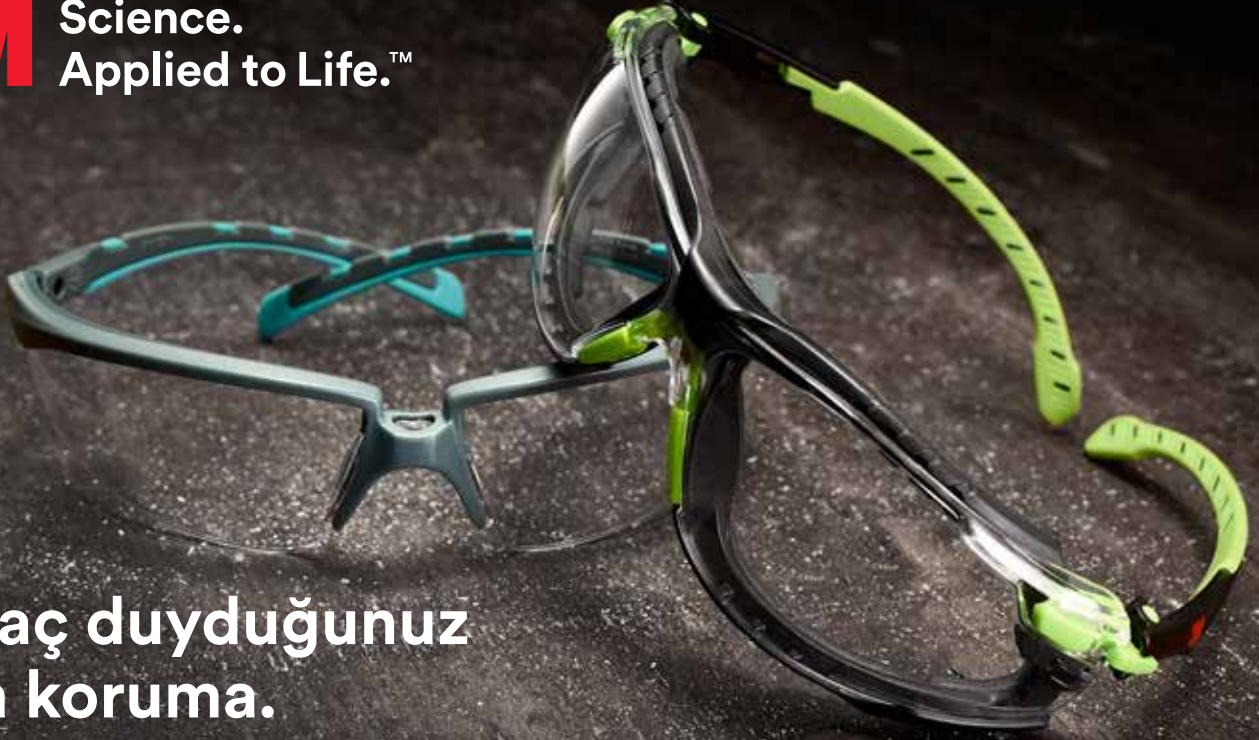

3M Science.
Applied to Life.™

İhtiyaç duyduğunuz anda koruma.

Gün boyunca sık sık gözlük takıp çıkaran
çalışanlar için tasarlanmıştır.

3M™ Solus™ Göz Koruması

Kullanışlı. Çok yönlü. Sağlam.

3M™ Solus™ Gz Koruması