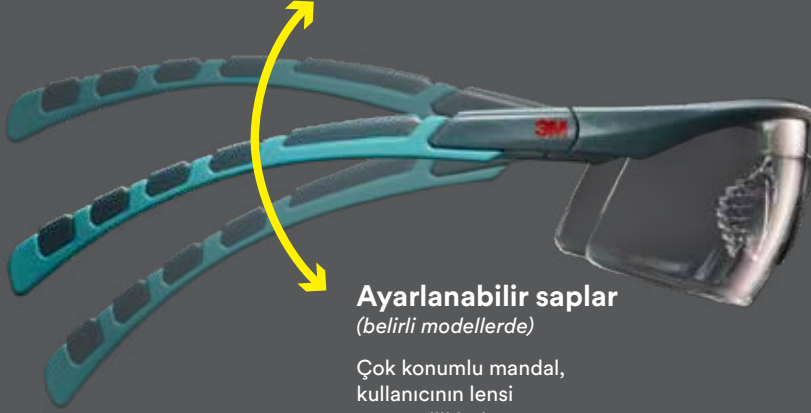

3M Science.
Applied to Life.™

İhtiyaç duyduğunuz anda koruma.

Gün boyunca sık sık gözlük takıp çıkaran
çalışanlar için tasarlanmıştır.

3M™ Solus™ Göz Koruması

Kullanışlı. Çok yönlü. Sağlam.

3M™ Solus™ Gz Koruması

Gn boyunca takması ve ıkarması kolaydır.
Gzlğnz, uygulamanıza uyacak Őekilde
yapılandırmanıza olanak tanıyan kpk conta ve kayış
seenekleriyle eŐitli renk ve lens tonlarında mevcuttur.
İhtiya duyduğunuz dayanıklılıkla istediğiniz stil bir arada.
Hepsi bir arada kurtarıcı iş gvenliğİ gzlkleri ailesi.

Sağlam bir koruma için tasarlanmıştır.

Ayarlanabilir saplar (belirli modellerde)

Çok konumlu mandal, kullanıcının lensi yüz özelliklerine ve gözlük konumuna göre ayarlamasına olanak sağlar.

Çıkarılabilir conta (belirli modellerde)