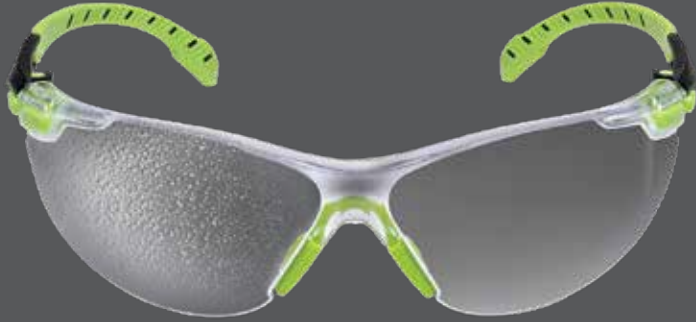

Sağlam bir koruma için tasarlanmıştır.

Ayarlanabilir saplar (belirli modellerde)

Çok konumlu mandal, kullanıcının lensi yüz özelliklerine ve gözlük konumuna göre ayarlamasına olanak sağlar.

Çıkarılabilir conta (belirli modellerde)

Gözlerin kir ve döküntüye maruz kalmasını engellemeye yardımcı olur.*

Avantajlar apaçık ortada.

Buğulanmış lensler sinir bozucu ve tehlikeli olabilir. Ancak 3M™ Scotchgard™ Koruyucu Buğu Önleyici Kaplamaya sahip 3M™ Solus™ Göz Koruma modelleri, kaplamayı lense bağlayan formül sayesinde çalışanların daha uzun süre net görmelerine yardımcı olabilir.