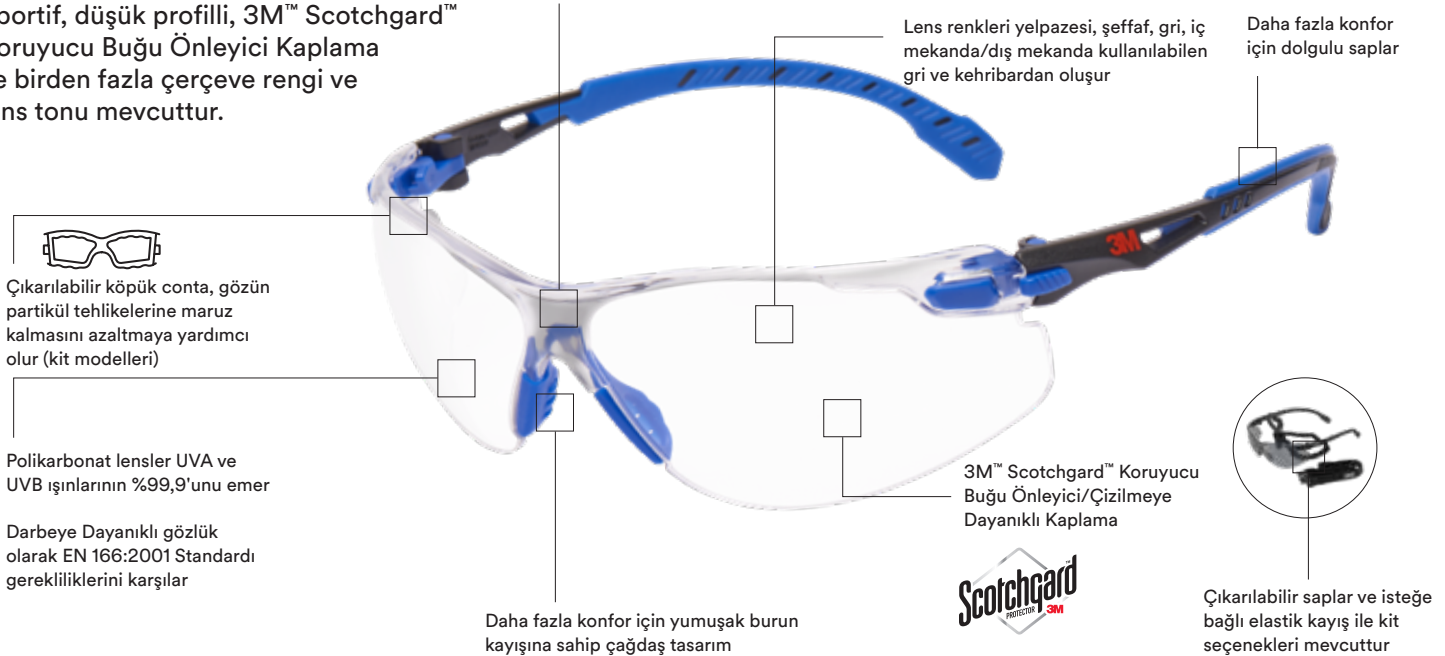

1000 Keşfedin

Sportif, düşük profilli, 3M™ Scotchgard™ Koruyucu Buğu Önleyici Kaplama ile birden fazla çerçeve rengi ve lens tonu mevcuttur.

Otoklavlama ile sterilizasyon. Deneme ürünleri, 121 °C'de otoklavlanarak 40 defaya kadar otomatik temizleme, dezenfeksiyon ve sterilizasyona tabi tutulmuştur.

Ardından aşağıdaki özelliklere dair test yapılmıştır:

- mekanik performans (FT)
- buğu önleyici özellikler (N)
- çizilmeye dayanıklı özellikler (K)
- optik performans (Sınıf 1)

Dahili testlere göre iddialar geçerliliğini korumaktadır.