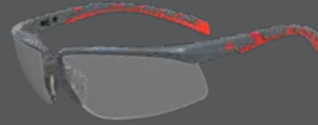

2000 Keşfedin