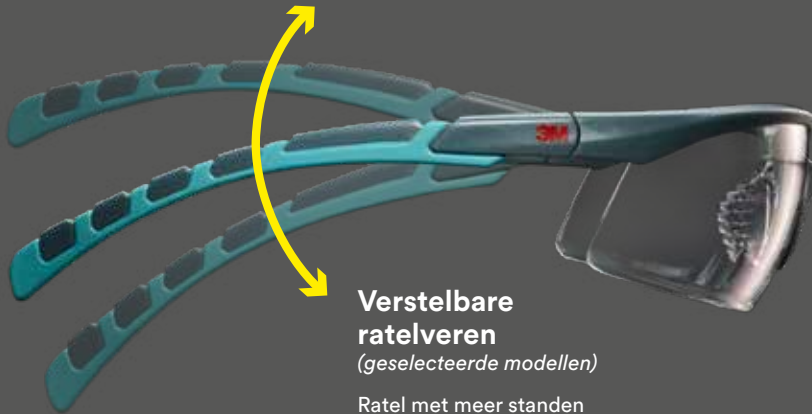

Ontworpen voor robuuste bescherming.

Verstelbare ratelveren (geselecteerde modellen)

Ratel met meer standen zodat de gebruiker de stand van de lens kan aanpassen aan zijn gelaat en de stand van zijn bril.