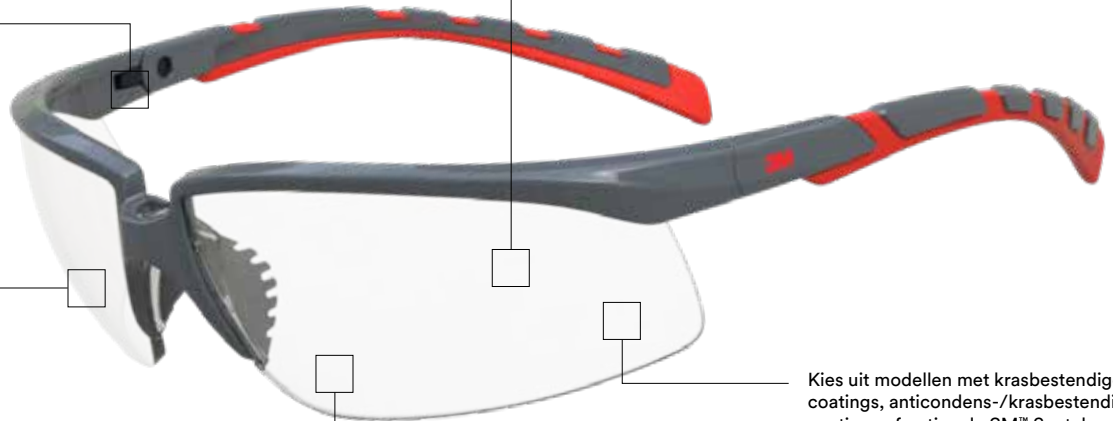

2000 Serie

Krijg persoonlijke bescherming met veiligheidsbrillen uit de 3M™ Solus™ 2000 serie.

Dankzij de verstelbare ratelveren kan de lens worden afgestemd op het gezicht en de brilpositie van de gebruiker

Optionele schuimpakking beschikbaar

Polycarbonaat lenzen die 99,9% van de UVA- en UVB-straling absorberen

Voldoet aan de eisen van de norm EN 166:2001 als een Impact Rated Spectacle (impactbestendige bril)

Optionele grijze IR-lenzen zorgen voor betere kleurherkenning tijdens het lassen

Kies uit modellen met krasbestendige coatings, anticondens-/krasbestendige coatings of optionele 3M™ Scotchgard™ Protector anticondenscoatings