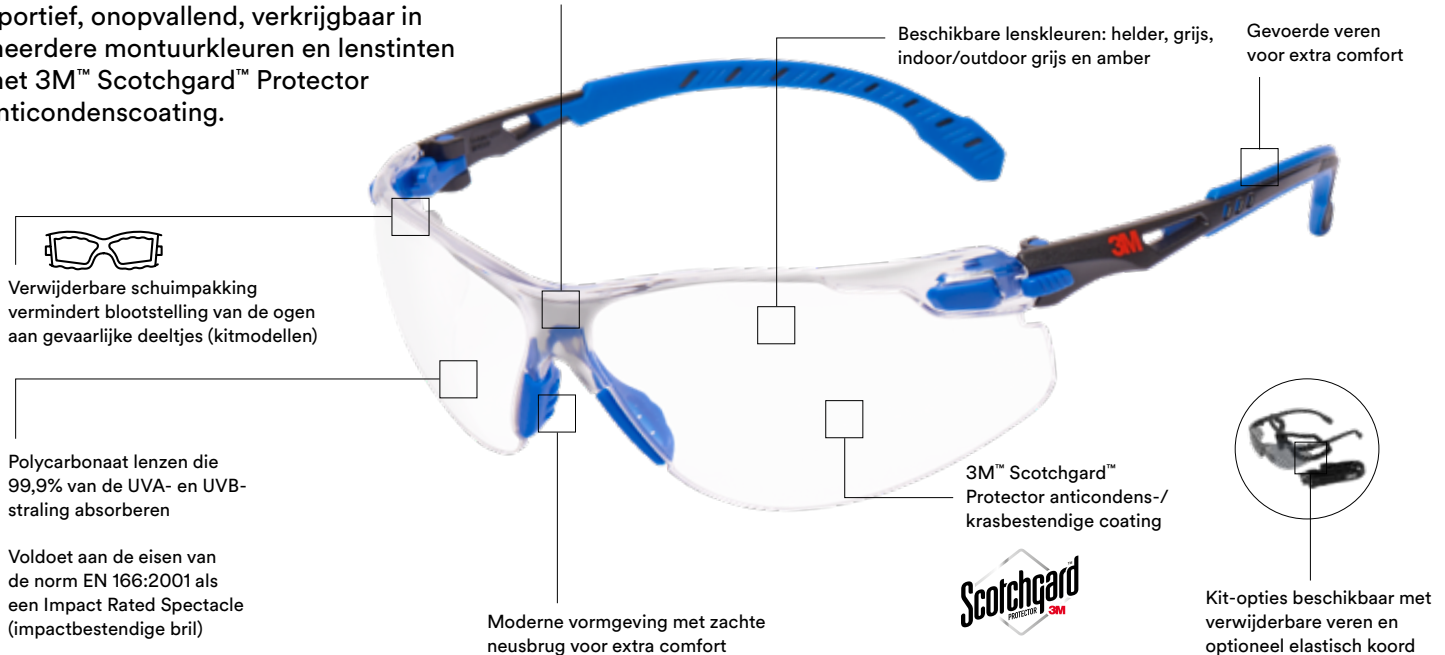

1000 Serie

Sportief, onopvallend, verkrijgbaar in meerdere montuurkleuren en lenstinten met 3M™ Scotchgard™ Protector anticondenscoating.

Sterilisatie in een autoclaaf. Monsters werden tot 40x automatisch gereinigd, gedesinfecteerd en gesteriliseerd in een autoclaaf bij 121 °C.

Vervolgens werden de volgende eigenschappen getest:

- mechanische prestatie (FT)
- de anticondenseigenschappen (N)
- de krasbestendigheidseigenschappen (K)
- optische prestatie (klasse 1)

Op basis van de interne testen bleven de eigenschappen geldig.