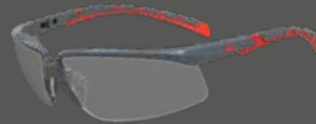

3M™ Solus™

Oogbeschermingsproducten

Vind de serie met de juiste mix van functies en waarde voor u.

1000 Serie

1000 TPE Serie

2000 Serie

CCS Serie