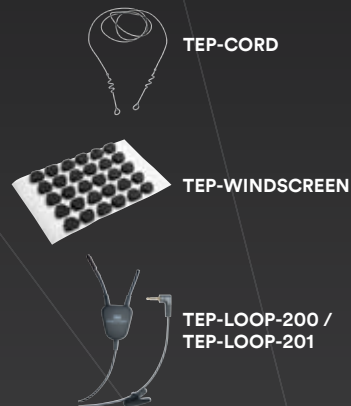

Bestelinformatie

3M™ PELTOR™ LEP-200 EU OR, niveau-afhankelijke oordop

Artikelnummer	Beschrijving	3M ID
LEP-200 EU OR	3M™ PELTOR™ LEP-200 EU OR niveau-afhankelijke oordopkit	7100233826

Accessoires & Reserve-onderdelen

Artikelnummer	Beschrijving	3M ID
TEP-CORD	3M™ PELTOR™, TEP-CORD, Reserve koord	70071673795
LEP-200E OR	3M™ PELTOR™, LEP-200E OR, Reserve oordop, oranje	7100233884
LEP-200C OR	3M™ PELTOR™, LEP-200E OR, Reserve behuizing, oranje	7100233705
370-TEPL-25	3M™ Ultrafit™ Oordopjes, large, coyotebruin, 25 paar	70071673746
370-TEPM-25	3M™ Ultrafit™ Oordopjes, medium, woestijngeel, 25 paar	70071673738
370-TEPS-25	3M™ Ultrafit™ Oordopjes, small, OD groen, 25 paar	70071673720
PELTIP5-01	3M™ Torque™ Oordopjes, 50 paar	7000108492
CCC-GRM-25	3M™ CCC-GRM-25, Triple C, 25 paar	70071675212
TEP-WINDSCREEN	3M™ LEP/TEP WINDKAP schuim, 15 paar	70071675907
TEP-LOOP-200	3M™ PELTOR™ Neklus, 3,5 mm stereo stekker	70071677036
TEP-LOOP-201	3M™ PELTOR™ Neklus, 3,5 mm mono stekker	70071730694

3M™ PELTOR™ EEP-100 EU OR, Elektronische oordop

Artikelnummer	Beschrijving	3M ID
EEP-100 EU OR	3M™ PELTOR™ Elektronische oordop, EEP-100 EU OR	7100232825

Accessoires & Reserve-onderdelen

Artikelnummer	Beschrijving	3M ID
TEP-CORD	3M™ PELTOR™, TEP-CORD, Reserve koord	70071673795
370-TEPL-25	3M™ Ultrafit™ Oordopjes, large, coyotebruin, 25 paar	70071673746
370-TEPM-25	3M™ Ultrafit™ Oordopjes, medium, woestijngeel, 25 paar	70071673738
370-TEPS-25	3M™ Ultrafit™ Oordopjes, small, OD groen, 25 paar	70071673720
PELTIP5-01	3M™ Torque™ Oordopjes, 50 paar	7000108492
CCC-GRM-25	3M™ CCC-GRM-25, Triple C, 25 paar	70071675212
TEP-WINDSCREEN	3M™ LEP/TEP WINDKAP schuim, 15 paar	70071675907

3M Personal Safety Division
3M Svenska AB
Box 2341
SE-331 02 Värnamo, Zweden

Recyclebaar. Gedrukt in Zweden. © 3M 2020
Alle rechten voorbehouden. 3M, PELTOR,
UltraFit, Torque zijn handelsmerken van
3M Company en zijn dochterondernemingen,
gebruikt onder licentie in Canada.

MP170038-NL_rev.a 3M™ PELTOR™ Marketing Communication, Värnamo, Zweden

www.facebook.com/3mpeltor

@3mpeltor

www.youtube.com/3mpeltor

3M | **PELTOR™**

3M™ PELTOR™
**Elektronische
oordoppen**

3M Science. Applied to life.™