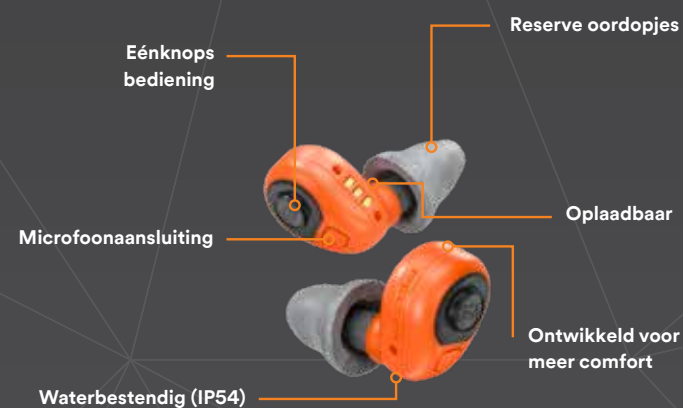

## 3M™ PELTOR™ LEP-200 EU OR, niveau-afhankelijke oordop

De LEP-200 EU OR heeft een ingebouwde oplader met 3 AA-batterijen. Deze heeft indien nodig ook diverse stappen voor versterking. De oortelefoon is daarnaast voorzien van een kleine antenne om draadloos audiosignalen te ontvangen via een neklusaccessoire (wordt afzonderlijk verkocht).

### In de doos

- 1 paar Torque oordopjes
- 1 paar CCC oordopjes
- 1 paar UltraFit oordopjes (in drie maten)
- 3 AA-batterijen
- 1 veiligheidskoord
- 15 paar windkappen

The 3M™ PELTOR™ niveau-afhankelijke oordoppen zijn geïntegreerd met hoogwaardige technologie, de elektronische oordoppen voorzien in gehoorbescherming tegen impulsgeluiden en alertheid in een stille omgeving.

De oordoppen kunnen worden opgeladen in de oplaad/opbergcassette en kunnen dankzij de éénknops interface worden bediend met handschoenen.

Er zijn verschillende maten oordopjes beschikbaar om de beste pasvorm voor uw oor te vinden (reserve oordopjes kunnen afzonderlijk worden besteld). Er is ook een extra windkap verkrijgbaar om op de microfoon te bevestigen bij gebruik buiten.

## 3M™ PELTOR™ EEP-100 EU OR, elektronische oordop

De EEP-100 EU OR is klein, compact en eenvoudig en veilig op te bergen in uw zak. De oordoppen zijn oplaadbaar via een USB-aansluiting in de oplaadcassette die is voorzien van een oplaadindicator.