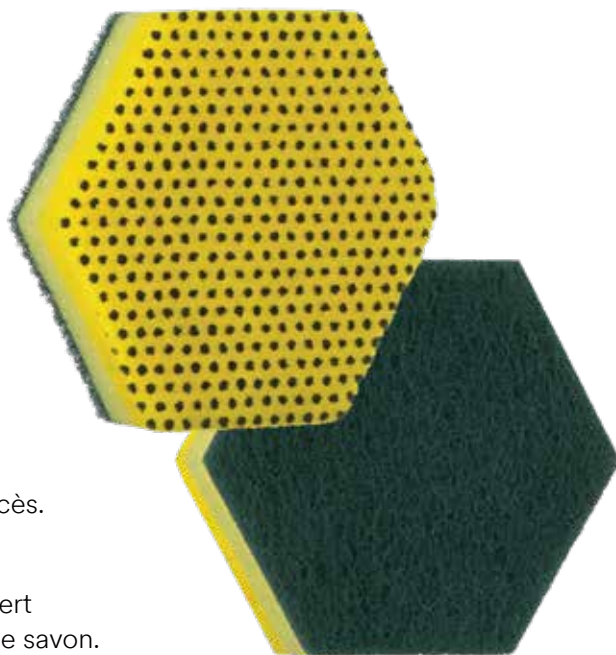

### • Rinçage facile

Le côté POWER DOTS est spécialement conçu pour empêcher les résidus alimentaires de rester coincés, il se rince donc rapidement.

### • Forme Hexagonale

La forme hexagonale offre une prise en main facile et confortable et permet de nettoyer les recoins difficiles d'accès.

### • 2 en 1

Le côté POWER DOTS récurer les saletés tenaces, le côté vert nettoie tout résidu fin et la mousse centrale retient l'eau et le savon.