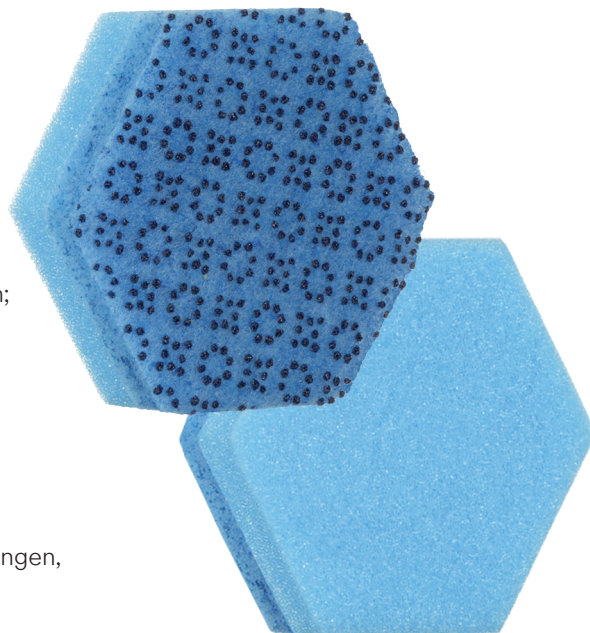

Scotch-Brite™

PROFESSIONAL

Scotch-Brite™
kratzarmer
Reinigungs-
schwamm

3001HEX

Hart zu Verschmutzungen. Sanft zu Oberflächen.

Schnelle Reinigung – mit weniger sichtbaren
Kratzern.

- **Patentierter POWER-DOTS**

Entwickelt, um hartnäckige Verschmutzungen kraftvoll und mit weniger sichtbaren Kratzern zu beseitigen.

- **Leicht auszuspülen**

Die POWER-DOT-Seite wurde speziell so entwickelt, dass grobe Lebensmittelreste nicht eingeschlossen werden; so ist das Ausspülen einfach und schnell.

- **HEX-Form**

Durch die sechseckige Form ist das Produkt leicht und komfortabel zu halten, und schwer zugängliche Stellen lassen sich dank der zusätzlichen Ecken besser reinigen.

- **2-in-1 Reinigungs-Tool**

Die POWER-DOT-Seite beseitigt hartnäckige Verschmutzungen, während die Schwammseite Oberflächen sauber wischt.

Produktdaten

NAME	ABMESSUNGEN	EINHEIT
Scotch-Brite™ kratzarmen Reinigungsschwamm 3001HEX	113 mm x 98 mm	1 Schwamm/Beutel, 4 Beutel/Innenverpackung 4 Innenverpackungen/ Karton