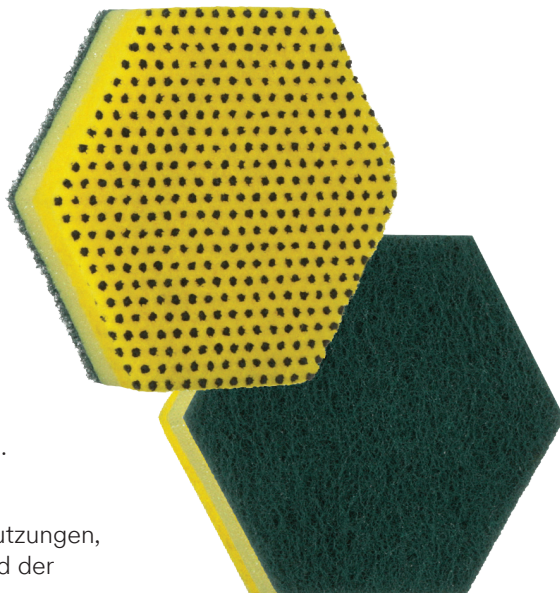

## Entfernt hartnäckige Verschmutzungen – schnell!

Ein Pad. Drei Schichten. Kraftvolle Reinigung.

- **Patentierte POWER-DOTS**

Entwickelt, um festgebackene oder eingebrannte Verschmutzungen schnell und effektiv zu beseitigen.

- **Leicht auszuspülen**

Die POWER-DOT-Seite wurde speziell so entwickelt, dass grobe Lebensmittelreste nicht eingeschlossen werden; so ist das Ausspülen einfach und schnell.

- **HEX-Form**

Durch die sechseckige Form ist das Produkt leicht und komfortabel zu halten, und schwer zugängliche Stellen lassen sich dank der zusätzlichen Ecken besser reinigen.

- **2-in-1 Reinigungs-Tool**

Die POWER-DOT-Seite beseitigt hartnäckige Verschmutzungen, während die Rückseite feine Rückstände wegpoliert und der Schaumstoffkern Spülmittel und Wasser aufnimmt.

### Produktdaten

NAME	ABMESSUNGEN	EINHEIT
Scotch-Brite™ Reinigungsschwamm 96HEX-FL	113 mm x 98 mm	4 Schwämme/Beutel, 4 Beutel/Verpackung