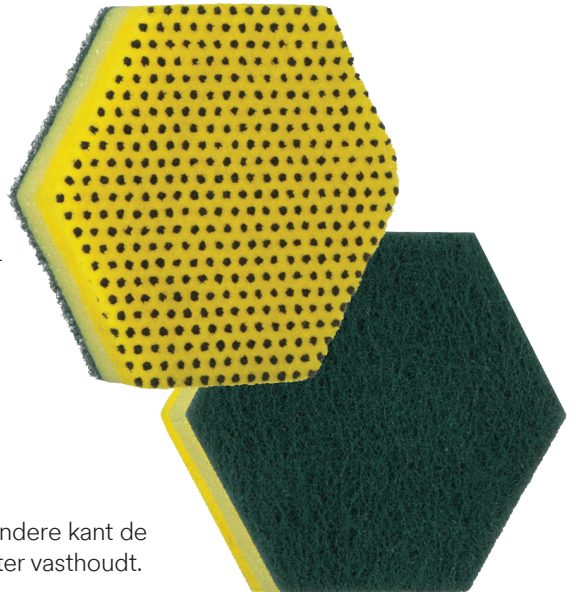

Scotch-Brite™

PROFESSIONAL

Scotch-Brite™
Schuurspons

96HEX-FL

Maakt snel korte metten met hardnekkige vlekken!

Eén pad. Drie lagen. Een krachtige schoonmaakbeurt.

- **Gepatenteerde POWER DOTS**

Verwijderen snel en doeltreffend aangebakken of angebrande etensresten.

- **Spoelt gemakkelijk schoon**

Door de POWER DOT-structuur wordt voorkomen dat grote etensresten in de spons blijven hangen, waardoor hij snel schoon is.

- **ZESHOEKIGE vorm**

De zeshoekige vorm maakt de spons gemakkelijk en comfortabel om vast te houden, terwijl de extra hoeken moeilijk bereikbare plaatsen reinigen.

- **2-in-1 schoonmaakgereedschap**

De POWER DOT-kant reinigt vuil en vlekken, terwijl de andere kant de laatste deeltjes verwijdert en de schuimkern zeep en water vasthoudt.

Productspecificaties

NAAM	AFMETINGEN	EENHEID
Scotch-Brite™ Schuurspons 96HEX-FL	113 mm x 98 mm	4 sponsen/zakje, 4 zakjes/verpakking