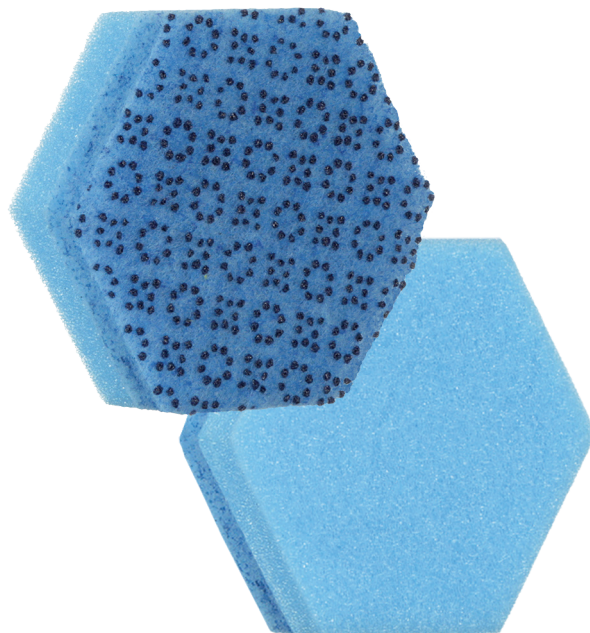

Scotch-Brite™

PROFESSIONAL

Scotch-Brite™
Krasarme
schuurspons

3001HEX

Hard voor vlekken. Zacht voor oppervlakken.

Maak snel schoon – met minder zichtbare krassen.

- **Gepatenteerde POWER DOTS**

Verwijdert snel en doeltreffend hardnekkige vlekken en vuil, zonder zichtbare krassen achter te laten.

- **Spoelt gemakkelijk schoon**

Door de POWER DOT-structuur blijven grote etensresten niet in de spons hangen, zodat deze gemakkelijk kan worden schoongemaakt.

- **ZESHOEKIGE vorm**

De zeshoekige vorm maakt de spons gemakkelijk en comfortabel om vast te houden, terwijl de extra hoeken moeilijk bereikbare plekken reinigen.

- **2-in-1 schoonmaakgereedschap**

De POWER DOT-kant schrobt hardnekkige vlekken weg en de sponskant veegt oppervlakken schoon.

Productspecificaties

NAAM	AFMETINGEN	EENHEID
Scotch-Brite™ Krasarme schuurspons 3001HEX	113 mm x 98 mm	1 spons/zakje, 4 zakjes/binnenverpakking, 4 binnenverpakkingen/ verpakking