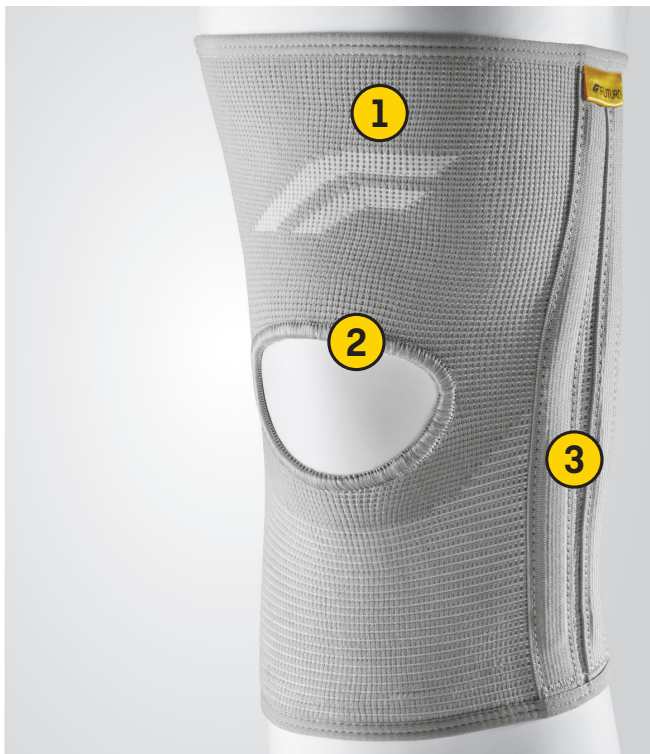

FUTURO™ COMFORT KNESTØTTE MED STABILISATORER

46163-65

 MODERAT
STØTTE

PUSTENDE
MATERIALE

Gir rask kompresjon og sideveis stabilisering.

IDEELL FOR:

Gir støtte ved vanlige skader som forstuinger og forstrekninger, generell støtte

NØKKELEGENSKAPER:

- 1 Materiale som kan strekkes i fire retninger, holder støtten på plass.
 - 2 Åpen patella til støtte av kneskålen.
 - 3 To sidestabilisatorer gir ekstra stabilitet uten å begrense bevegelse.
- Profilert utforming gir optimal passform.

Tiltent bruk: Støtte for stivt, svakt eller skadet kne.

Composition: Metal, Nylon, Polyester, Spandex, Cotton, Polyurethane.
Hvis ubehag eller smerter oppstår, vedvarer eller øker, må du avslutte bruken og kontakte lege.
3M and FUTURO are trademarks of 3M.