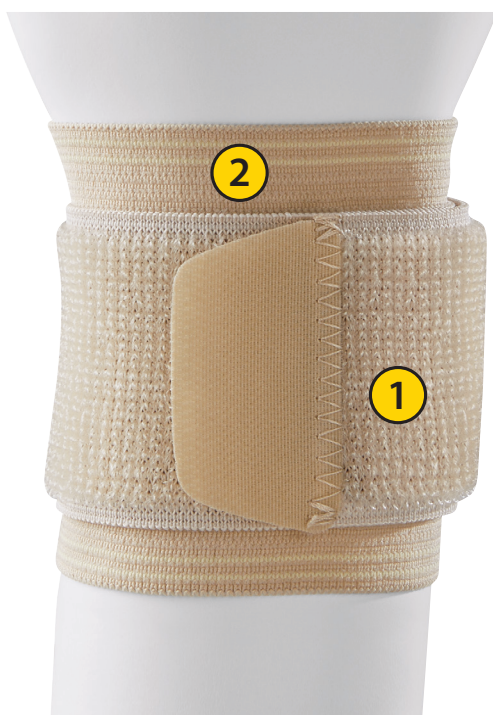

# FUTURO™ ΠΕΡΙΚΑΡΠΙΟ

46709

 ΜΕΤΡΙΑ  
ΣΤΗΡΙΞΗ

Για στήριξη σε δύσκαμπτο, αδύναμο ή τραυματισμένο καρπό.

## ΕΙΔΙΚΑ ΧΑΡΑΚΤΗΡΙΣΤΗΚΑ:

- 1 Δύο ρυθμιζόμενοι ιμάντες, για προσαρμοζόμενη εφαρμογή και στήριξη
- 2 Σχεδιασμός χαμηλού προφίλ.
  - Βοηθά στην προστασία του καρπού.

## ΠΩΣ ΝΑ ΤΟ ΦΟΡΕΣΕΤΕ:

Ανοίξτε τον κεντρικό και τους δευτερεύοντες ιμάντες. Τοποθετήστε το μαξιλαράκι πάνω από τη βάση της παλάμης του χεριού, στο σημείο κάμψης της άρθρωσης. Τυλίξτε και στερεώστε τον κύριο ιμάντα.