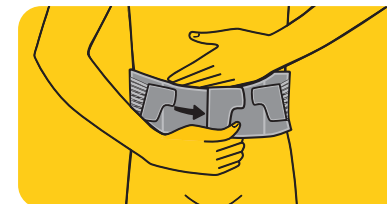

Støttepolstring for ømme og verkende muskler.

IDEELL FOR:

Spasering, lette aktiviteter, kroppsholdning

NØKKELEGENSKAPER:

- 1 Utformet med støttepolstring som virker på ømme og verkende muskler uten å trykke direkte på ryggraden.
 - 2 Justerbar for optimal passform og støtte.
 - 3 Ryggpanel fordeler støtten jevnt.
- Glatt, smidig design som gir bevegelsesfrihet.

STØRRELSER:

Category Number	Størrelse	CM
46815	S/M	73.6-99.1
46816	L/XL	99.1-127.0

VED BRUK:

Åpne hovedstroppene og ta av festestroppene på siden. Senterstøtte langs nedre del av ryggen, med Support Cushion puter på hver side av ryggraden, og den buede kanten av panelet pekende nedover.

Vri hovedstroppene tett rundt midjen og fest borrelåsen over magen.

Trekk sidestroppene fremover og fest dem langs frontpanelene på støtten. Juster plasseringen av sidefestene for å oppnå den riktige støtten for dine behov.