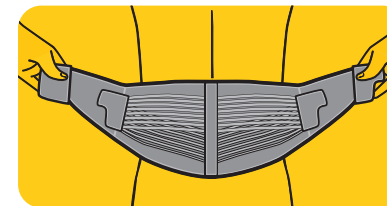

VED BRUK:

Åpne hovedstroppene og ta av festestroppene på siden. Senterstøtte langs nedre del av ryggen, med Support Cushion puter på hver side av ryggraden, og den buede kanten av panelet pekende nedover.