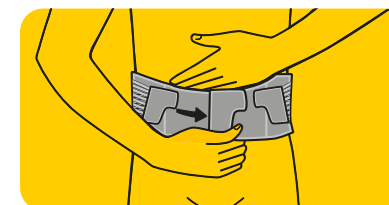

## VIKTIGA FUNKTIONER:

- 1 Design med ländryggsdynor som ger stöd åt ömma, värkande muskler utan att applicera tryck direkt på ryggraden.
  - 2 Justerbar för bra passform och stöd.
  - 3 Ryggpanelen fördelar stödet jämnt.
- Elegant, slim modell som inte begränsar rörligheten.

## STORLEK:

Artikel Nummer	Storlek	CM
46815	S/M	73.6-99.1
46816	L/XL	99.1-127.0

VENTILERANDE  
MATERIAL

Avsedd användning: Hjälper som stöd till en stel, spänd eller värkande rygg.

Material: Polyester, Nylon, Polyuretan, Fiberboard, Spandex, Akryl.

## ANVÄNDNING:

Öppna upp stödet och lossa de elastiska banden på båda sidorna. Centrera stödet på nedre delen av ryggen och placera ländryggskuddarna på båda sidor av ryggraden och så att den svängda kanten pekar nedåt.