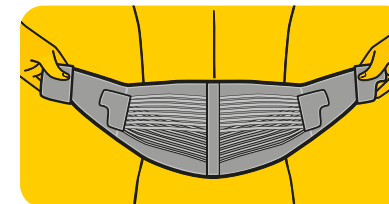

## VIKTIGA FUNKTIONER:

- 1 Design med ländryggsdynor som ger stöd åt ömma, värkande muskler utan att applicera tryck direkt på ryggraden.
  - 2 Justerbar för bra passform och stöd.
  - 3 Ryggpanelen fördelar stödet jämnt.
- Elegant, slim modell som inte begränsar rörligheten.

## STORLEK:

Artikel Nummer	Storlek	CM
46815	S/M	73.6-99.1
46816	L/XL	99.1-127.0

VENTILERANDE  
MATERIAL

Avsedd användning: Hjälper som stöd till en stel, spänd eller värkande rygg.

Material: Polyester, Nylon, Polyuretan, Fiberboard, Spandex, Akryl.

## ANVÄNDNING:

Öppna upp stödet och lossa de elastiska banden på båda sidorna. Centrera stödet på nedre delen av ryggen och placera ländryggskuddarna på båda sidor av ryggraden och så att den svängda kanten pekar nedåt.