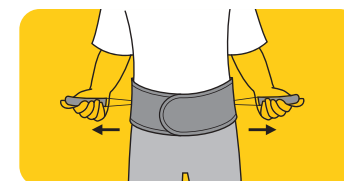

Materialesammensætning: Nylon, Polyester, Neopren, Spandex, EVA, Polyuretanskum, TPE+POM+Nylon, Polypropylen, Metal.

Hvis du oplever smerter som følge af brug, og smerterne varer ved eller øges, skal du ophøre med brugen og søge læge.

3M og FUTURO er varemærker tilhørende 3M.

SÅDAN BRUGES DEN:

Fjern støttebindets indvendige puder efter behov. Centrér snøresystemet over ryggraden.

Vikl panelerne omkring taljen og fæstn krog og løkke-lukningen i en behagelig men stram position.

Frigør stropperne på begge sider, og træk i udadgående retning, indtil rygstøtten giver den ønskede støtte.

Før stropperne frem og fæstn dem. Juster støtten efter behov.

3M a/s
Hannemanns Allé 53
2300 København S
Denmark