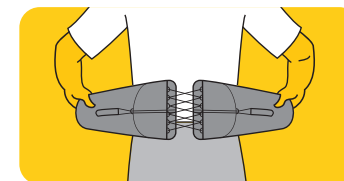

ÅNDBART
MATERIALE

STØRRELSESVALG:

Varenr	CM
46820NORD	73.7-129.5

Tilsigtet anvendelse: Støtte til stiv, forstuvet eller smertefuld ryg.

OBS! Nogle mennesker kan være overfølsomme overfor neopren eller gummi der indeholder neopren. Hvis der opstår kløe, skal du ophøre med brugen og søge læge.

Materialesammensætning: Nylon, Polyester, Neopren, Spandex, EVA, Polyuretanskum, TPE+POM+Nylon, Polypropylen, Metal.

Hvis du oplever smerter som følge af brug, og smerterne varer ved eller øges, skal du ophøre med brugen og søge læge.

3M og FUTURO er varemærker tilhørende 3M.

SÅDAN BRUGES DEN:

Fjern støttebindets indvendige puder efter behov. Centrér snøresystemet over ryggraden.

Vikl panelerne omkring taljen og fæstn krog og løkke-lukningen i en behagelig men stram position.