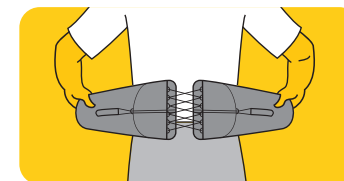

TUEN ASETTAMINEN:

Voit halutessasi irrottaa tuen sisäpuoliset pehmusteet. Kohdista kiinnitysnauhat selkärangan keskiosan kohdalle.