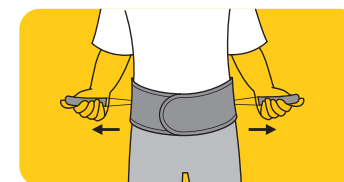

Jos käyttö aiheuttaa tai lisää epämiellyttävää oloa tai kipua, lopeta käyttö ja ota yhteys lääkäriin.

3M ja FUTURO ovat 3M:n tuotemerkkejä.

TUEN ASETTAMINEN:

Voit halutessasi irrottaa tuen sisäpuoliset pehmusteet. Kohdista kiinnitysnauhat selkärangan keskiosan kohdalle.

Kiedo liuskat vyötärön ympärille ja kiinnitä tarrakiinnitys mukavasti mutta tukevasti.

Irrota kiinnityshihnat molemmilta puolilta ja vedä niitä ulospäin, kunnes tuki tuntuu sopivalta.

Vedä kiinnitysnauhvoja eteenpäin ja kiinnitä ne. Säädä tukea tarvittaessa.