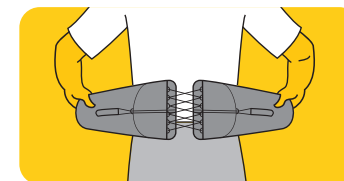

FUTURO™ JUSTERBAR RYGGSTØTTE

46820

Dobbelt snøresystem for rask og enkel justering.

IDEELL FOR:

Bøying, løfting, hverdagsaktiviteter

NØKKELEGENSKAPER:

- 1 Avtagbar korsryggpolstring gir demping og ekstra støtte.
- Sidestrekkanter gir mindre forskyvninger og bulker.
- Kan brukes på midjer opptil 130 cm.

STØRRELSER:

Category Number	CM
46820	73.7-129.5

PUSTENDE
MATERIALE

Tiltent bruk: Støtte for stiv, forstrukket eller vond rygg.

FORSIKTIG: Noen personer kan være følsomme for neopren eller blandinger som inneholder neopren. Hvis du får utslett, stopp bruken og oppsøk lege.

Composition: Nylon, Polyester, Neoprene, Spandex, EVA, Polyurethane Foam, TPE+POM+Nylon, Polypropylene, Metal

Hvis ubehag eller smerter oppstår, vedvarer eller øker, må du avslutte bruken og kontakte lege.

3M and FUTURO are trademarks of 3M.

VED BRUK:

Fjern putene på innsiden av støtten hvis ønskelig. Snøring plassert over midten av ryggraden.

Trekk bandasjen rundt midjen og fest borrelåsen i en komfortabel, men tett posisjon.