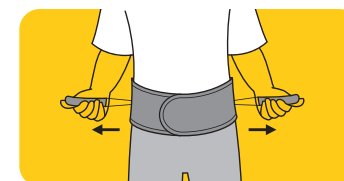

Composition: Nylon, Polyester, Neoprene, Spandex, EVA, Polyurethane Foam, TPE+POM+Nylon, Polypropylene, Metal

Hvis ubehag eller smerter oppstår, vedvarer eller øker, må du avslutte bruken og kontakte lege.

3M and FUTURO are trademarks of 3M.

VED BRUK:

Fjern putene på innsiden av støtten hvis ønskelig. Snøring plassert over midten av ryggraden.

Trekk bandasjen rundt midjen og fest borrelåsen i en komfortabel, men tett posisjon.

Løsne trekkstroppene på hver side og dra i en utovergående bevegelse til bøylen er på ønsket støttenivå.

Trekk stroppen fremover og fest den. Juster støtten etter behov.

3M Norge AS
Tærudgata 16, 2004 Lillestrøm
Tlf: 06384