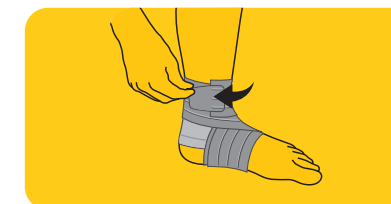

PRINCIPAIS CARACTERÍSTICAS:

- 1 Faixas ajustáveis fornecem um ajuste e suporte personalizados.
- Eleva e suporta o arco do pé.
- Cabe facilmente dentro do sapato.

TAMANHOS:

C.N.P	Size	CM
7947945	S	17.8-20.3
7947952	M	20.3-22.9
7947960	L	22.9-25.4

COMO UTILIZAR:

Deslize o pé pela parte elástica. Ver o diagrama para o tornozelo esquerdo [Para o tornozelo direito, virar o tornozelo do avesso].

Enrolar a faixa à volta do tornozelo como mostram as imagens 2 e 3.

Prender a tira ajustando para a conforto desejado. Evitar prender a faixa na parte de baixo do pé, pois pode causar irritação quando usar sapatos.

Finalidade: Para suportar tornozelos rígidos, doridos ou lesionados.