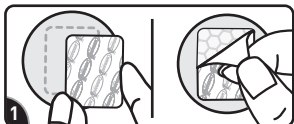

▲ CAUTION: Failure to follow instructions may result in damage or injury. Do not hang valuable items or framed pictures. Do not hang over beds, on wallpaper or textured surfaces. Use indoors: 50-105°F.

▲ PRECAUCIÓN: Si no sigue las instrucciones se pueden producirse daños o lesión. No cuelgue artículos valiosos o imágenes con marco. No cuelgue sobre camas, utilice en papel tapiz o superficies con textura. Uso en interiores: 10° a 40°C

Great for seasonal décor, crafts & other lightweight items.

Ideal para la decoración de temporada, artesanías y otros artículos ligeros.

TIPS / CONSEJOS:

#1: Avoid touching the adhesive.

Evite tocar el adhesivo.

#2: Wait 7 days after painting before use.

Después de pintar espere 7 días antes de usar.

#3: Use on clean, dry & smooth surfaces.

For best results wipe wall with rubbing alcohol.

Úselo en superficies limpias, secas y lisas. Para obtener mejores resultados, limpie la pared con alcohol.

EASY ON FÁCIL DE COLOCAR

ATTACH strip to back of hook.
REMOVE purple liner.

PEGUE la tira a la parte posterior del gancho.

RETIRE el protector púrpura.