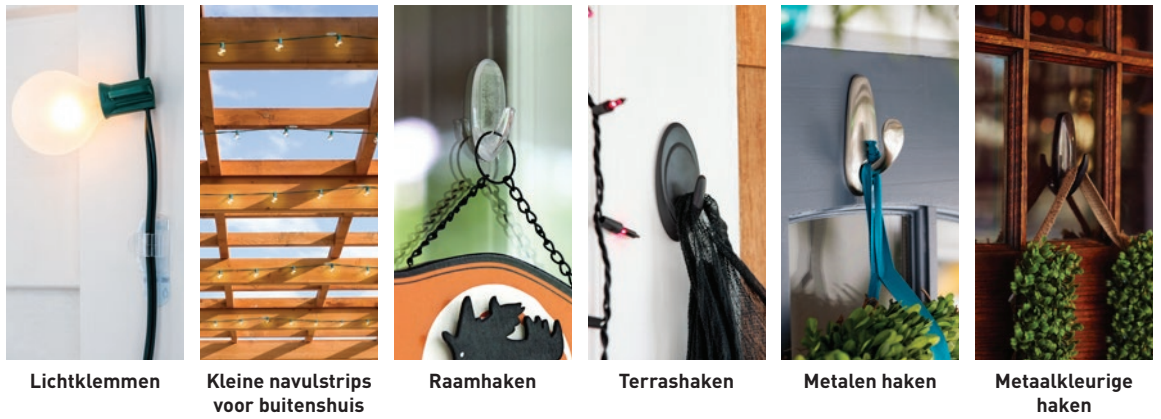

Schadevrij ophangen

Zonder gereedschap

Hecht goed

Zonder lijmresten achter te laten

Command™ voor buitenproducten
 Command™ Kleefstrips voor buitenshuis zijn water- en uv-bestendig en houden het hele jaar door, in regen, sneeuw en bij hoge temperaturen. Ze zijn gemakkelijk te verwijderen en weer aan te brengen zodat u uw decoratie voor elke seizoen zonder schade kunt veranderen.

Oppervlakken voor schadevrij ophangen: Buitenshuis

Geperde muren **Geperfd / gepernist hout, composiet** **Geschilderde betonblokken of betonnen muren** **Tegel**

Koven **Ramen** **Vlakke bekleding**

Niet gebruiken op

Structuurwanden en structuuroppervlakken **Ruw-gezaagd hout**

Baksteen

Andere ruwe en niet-hechtende oppervlakken **Stoffen**

Lichtklemmen **Kleine navulstrips voor buitenshuis** **Raamhaken** **Terrashaken** **Metalen haken** **Metaalkleurige haken**