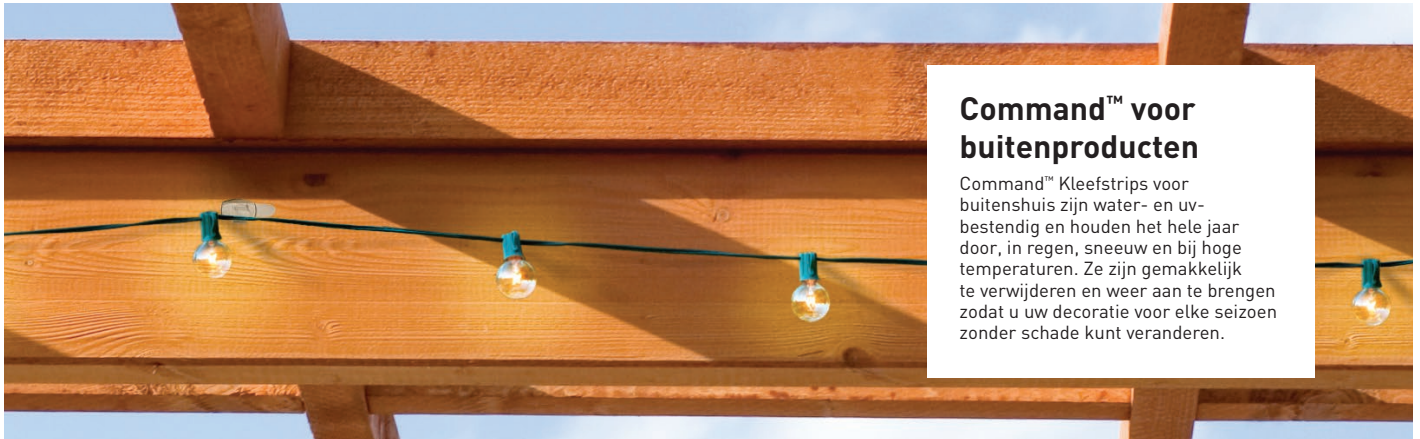

Schadevrij ophangen

Zonder gereedschap

Hecht goed

Zonder lijmresten achter te laten

Command™ voor buitenproducten
 Command™ Kleefstrips voor buitenshuis zijn water- en uv-bestendig en houden het hele jaar door, in regen, sneeuw en bij hoge temperaturen. Ze zijn gemakkelijk te verwijderen en weer aan te brengen zodat u uw decoratie voor elke seizoen zonder schade kunt veranderen.

Oppervlakken voor schadevrij ophangen: Buitenshuis

Geperde muren **Geperfd / gepernist hout, composiet** **Geschilderde betonblokken of betonnen muren** **Tegel**

Koven **Ramen** **Vlakke bekleding**

Niet gebruiken op