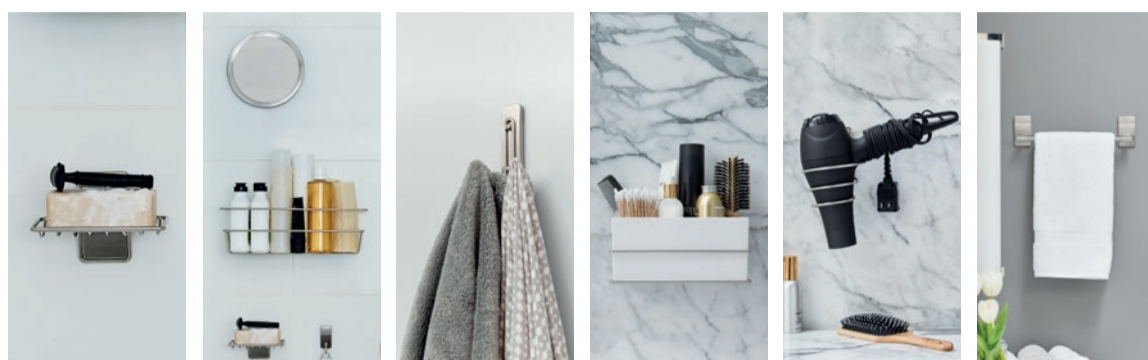

Skadefri upphängning

Inga verktyg

Sitter säkert

Lämnar inga spår

TvålköppDuschhyllaDubbelkrok för badrumDuschhylla & förvaringHårtorkshållareHandduks-hållare

Vikttolerans	900g	3kg	1.8kg	2.7kg	1.3kg	1.3kg
Perfekt för upphängning av	Tvål, rakhyvel	Schampo, balsam, duschtvål, rakhyvel	Badrockar, handdukar, badsvamp, borstar, skrubborstar	Smink, lotion, parfym, borstar, hårspray	Hårtork	Handdukar

Vilka refillstrips är rätt för badprodukter från Command™?

Återanvänd badkrokar och hållare från Command™ med hjälp av refillstrips för våtrum från Command™.

Kan man hänga upp badprodukter från Command™ i duschen?