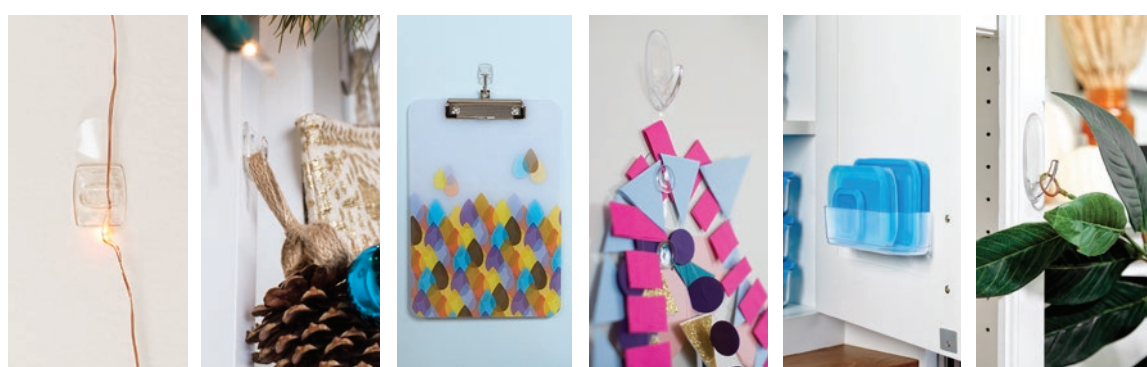

Holder	Bruk 1 klips for hver 0,6 m med lys	225g	225g	900g	900g	Gjenbruk med Clear innendørskroker
Flere størrelser/farger			Også tilgjengelig i medium og hvit	Også tilgjengelig i liten og stor størrelse	Også tilgjengelig i liten og stor størrelse	
Perfekt til å henge opp	Lyslenser	Lyslenser, bannere, ornamenter	Kjøkkentøy, kostebrett, ovnhansker, belter, smykker	Krans, skilt, banner, skjerf, tilbehør i skap	Krydderglass, urter, snacks, kjøkkenartikler, skjønnhetsprodukter