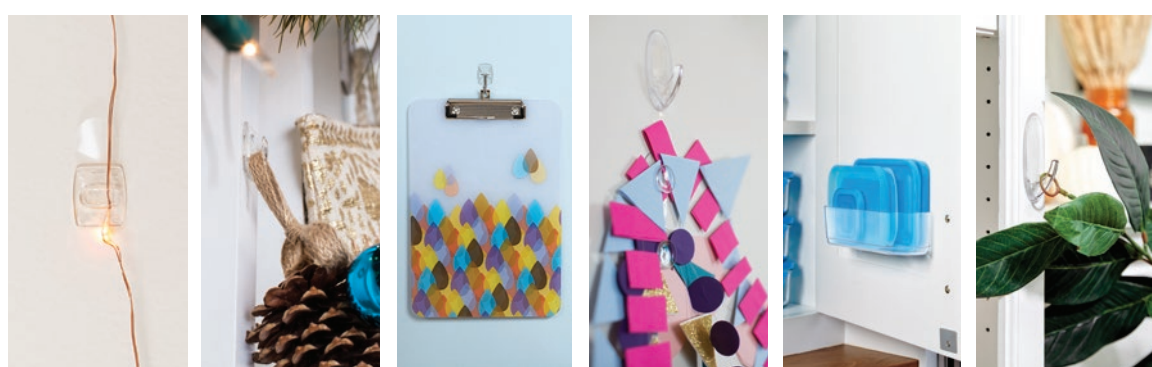

Συχνές Ερωτήσεις

Μπορώ να χρησιμοποιήσω τα Command™ Διάφανα Γαντζάκια για να κρεμάσω φωτάκια;

Ναι, χρησιμοποιήστε ένα κλιπ φωτός για κάθε 0,6 μέτρα καλωδίου με φωτάκια. Τα Προϊόντα Command™ προσφέρουν επίσης κλιπ για φώτα εξωτερικών χώρων, οπότε χρησιμοποιήστε το ανάλογο προϊόν για τον χώρο που θα τα τοποθετήσετε.

Μπορώ να χρησιμοποιήσω τα Command™ Διάφανα Γαντζάκια για να κρεμάσω τις χριστουγεννιάτικες κάλτσες;

Ναι, αρκεί η επιφάνεια να είναι λεία. Τα Command™ Διάφανα Γαντζάκια διατίθενται με διάφορες δυνατότητες βάρους ανάρτησης: 225 gr, 450 gr, 900 gr ή 1,8 kg. Ελέγξτε τα στοιχεία κάθε προϊόντος για να επιλέξετε το σωστό προϊόν.

Μπορώ να χρησιμοποιήσω τα Command™ Διάφανα Γαντζάκια για να κρεμάσω καπέλα, κοσμήματα και αξεσουάρ;

Ναι. Τοποθετήστε τα Command™ Διάφανα Γαντζάκια σε λείες επιφάνειες και ελέγξτε τα στοιχεία του προϊόντος για τη δυνατότητα του βάρους ανάρτησης που έχει το κάθε γαντζάκι. Για αναφορά: μια συσκευασία καφέ ζυγίζει 450 gr, μια τυποποιημένη τσάντα με μήλα ζυγίζει 1,3 kg και μια τυποποιημένη τσάντα με πατάτες ζυγίζει 2,2 kg.

Συμβουλές Χρήσης

- Κρεμάστε μόνο σε λείες επιφάνειες.
- Περιμένετε 7 μέρες μετά τη βαφή πριν τις χρησιμοποιήσετε.
- Μην κάνετε ανάρτηση πάνω από κρεβάτια ή σε ταπετσαρία.
- Μην κρεμάτε πολύτιμα ή αναντικατάστατα αντικείμενα.
- Χρήση σε εσωτερικούς χώρους, +10°C έως +40°C.
- Προετοιμάστε τον τοίχο σκουπίζοντάς τον με αλκοόλη πριν την τοποθέτησή.

	Διάφανα Διακοσμητικά Κλιπ	Διάφανα Μίνι Γαντζάκια	Διάφανα Γαντζάκια με Μεταλλική Υποδοχή	Διάφανα Οβάλ Γαντζάκια	Διάφανο Ραφάκι	Διάφανες Ανταλλακτικές Ταινίες
Αντέχει	1 κλιπ για κάθε 0,6 μέτρα φωτάκια	225 gr	225 gr	900 g	900 g	Μπορεί να χρησιμοποιηθεί εναλλάξ με Διάφανα Γαντζάκια για Εσωτερικούς Χώρους
Πρόσθετα Μεγέθη / Χρώματα			Διαθέσιμο επίσης σε Μεσαίο Μέγεθος και Λευκό Χρώμα	Διαθέσιμο και σε Μικρό και Μεγάλο Μέγεθος	Διαθέσιμο και σε Μικρό και Μεγάλο Μέγεθος	
Ιδανικό για να Κρεμάσετε	Φωτάκια, Λαμπάκια	Φωτάκια, Γιρλάντες, Διακοσμητικά	Κουζινικά, Φαράσια, Πιάστρες Φούρνου, Ζώνες, Κοσμήματα	Στεφάνι, Πινακίδα, Μπάνερ, Φουλάρι, Αξεσουάρ Ντουλαπιών	Βάζα με μπαχαρικά, Βότανα, Σνακ, Είδη Τροφοθήκης, Καλλυντικά