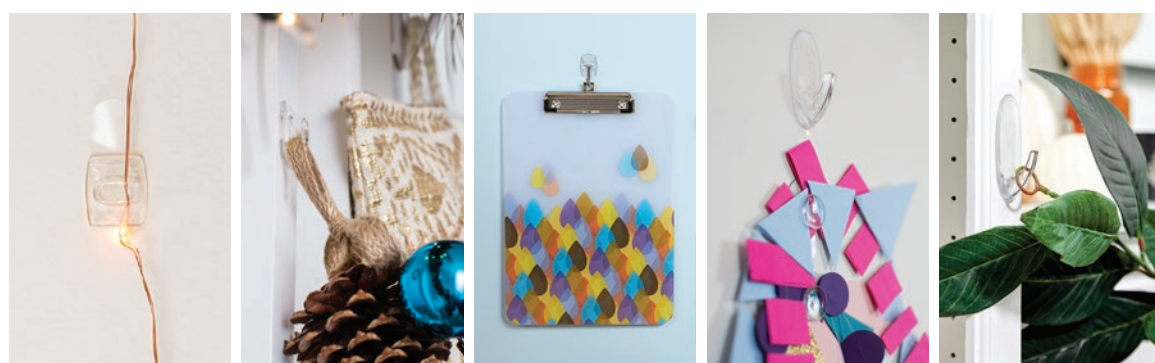

3M

Cuelga sin dañar

Sin herramientas

Se sujeta firmemente

Se retira limpiamente

Superficies para colgar sin dañar: Transparentes

No utilizar en

FAQ

Preguntas frecuentes

¿Puedo usar los ganchos transparentes Command™ para colgar cadenas de luces?

Sí, usa un gancho por cada 0.6 metros de luces. La marca Command™ también dispone de ganchos de luces para exterior, así que utiliza el producto adecuado en función de tu proyecto.

¿Puedo usar los ganchos transparentes Command™ para colgar calcetines en la chimenea?

Sí, siempre que la superficie sea lisa. Los ganchos transparentes Command™ soportan diversos pesos: 225 g, 450 g, 900 g o 1,8 kg. Revisa los detalles de cada producto para seleccionar el adecuado.

¿Puedo usar los ganchos transparentes Command™ para colgar gorras, joyas y accesorios?

Sí. Cuelga los ganchos transparentes Command™ en superficies lisas y revisa en los detalles del producto la capacidad de peso de cada gancho. Como referencia: una bolsa de café pesa 450 g, una bolsa de manzanas pesa 1,3 kg y una malla de patatas pesa 2,2 kg.

Consejos de uso

- Cuelgalos solo en superficies lisas.
- Después de pintar, espera 7 días antes de usarlo.
- No lo cuelgues sobre camas ni en papel pintado.
- No cuelgues objetos de valor o irremplazables.
- Uso en interior entre +10 °C y +40 °C.
- Limpia la pared con alcohol antes de colgarlo.

	Ganchos decorativos transparentes	Ganchos mini transparentes	Ganchos de alambre transparentes	Ganchos ovalados transparentes	Tiras de recambio transparentes
Peso soportado	1 gancho por cada 0.6 metros de luces	225g	225g	900g	Reutilizar con ganchos para interior transparentes
Tamaños y colores adicionales			También disponible en tamaño mediano y color blanco	También disponible en tamaño pequeño y grande	
Ideal para colgar	Luces parpadeantes, guirnaldas	Cadena de luces, guirnaldas, adornos	Utensilios de cocina, sartenes, guantes de horno, cinturones, joyas	Guirnaldas, señales, carteles, bufandas, accesorios