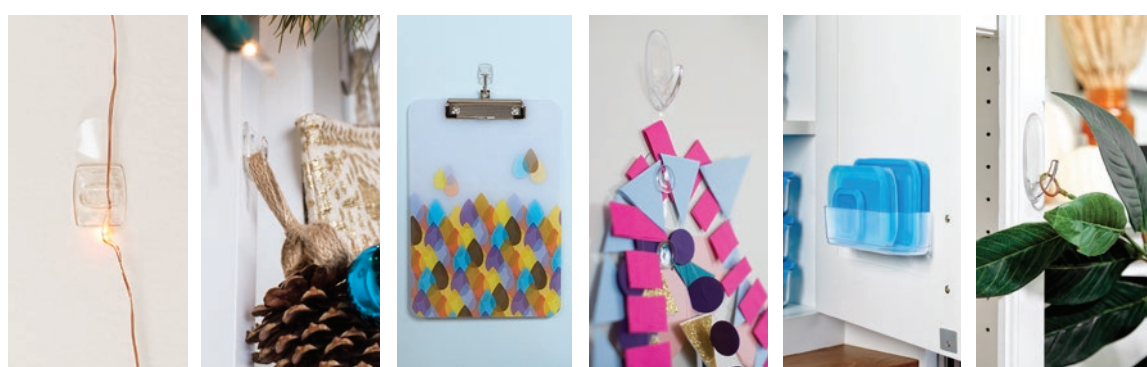

Oppervlakken voor schadevrij ophangen: Transparant

Niet gebruiken op

FAQ

Veelgestelde vragen

Kan ik Command™ Transparante haken gebruiken om lichtsnoeren op te hangen?

Ja. Gebruik één klemmetje voor elke 0,6 meter lichtsnoer. Er zijn ook lichtklemmetjes voor gebruik buitenshuis beschikbaar van het Command™ merk. Gebruik dus het juiste product voor uw projectlocatie.

Kan ik Command™ Transparante haken gebruiken om kerstversiering aan de schoorsteenmantel op te hangen?

Ja, zolang het oppervlak glad is. Command™ Transparante haken zijn verkrijgbaar voor verschillende gewichten: 225 g, 450 g, 900 g of 1,8 kg. Raadpleeg de productgegevens wanneer u een product selecteert.

Kan ik Command™ Transparante haken gebruiken om basebalpetjes, juwelen en accessoires op te hangen?

Ja. Hang Command™ Transparante haken aan gladde oppervlakken en raadpleeg de productdetails voor het maximum gewicht voor elke haak. Ter informatie: een pak koffiebonen weegt 450 g, een standaardzak appels 1,3 kg en een standaardzak aardappelen 2,2 kg.

Gebruikstips

- Hang ze alleen op aan gladde oppervlakken.
- Wacht 7 dagen na schilderen voordat u de strips gebruikt.
- Hang ze niet boven bedden of aan behang.
- Hang geen waardevolle of onvervangbare spullen op.
- Voor gebruik binnenshuis, +10 °C tot + 40 °C
- Maak het oppervlak schoon met isopropylalcohol voordat u iets ophangt.

Transparante sierklemmen

Transparante minihaken

Transparante draadhaken

Transparante ovale haken

Transparant rek

Transparante navulstrips

	Transparante sierklemmen	Transparante minihaken	Transparante draadhaken	Transparante ovale haken	Transparant rek	Transparante navulstrips
Houdt tot wel	1 klem voor elke 0,6 meter lichtsnoer	225g	225g	900g	900g	Hergebruiken met transparante haken voor gebruik binnen
Aanvullende formaten / Kleuren			Ook verkrijgbaar in middelgroot formaat en wit	Ook verkrijgbaar in klein en groot formaat	Ook verkrijgbaar in klein en groot formaat	
Ideaal voor het ophangen van	Kerstboomlampjes	Lichtsnoeren, guirlandes, sierornamenten	Keukengerei, stoffer en blik, ovenhandschoenen, riemen, juwelen	Krans, bord, banner, sjaal, garderobe-accessoires	Specerijenpotjes, kruiden, snacks, provisiekastartikelen, schoonheidsproducten